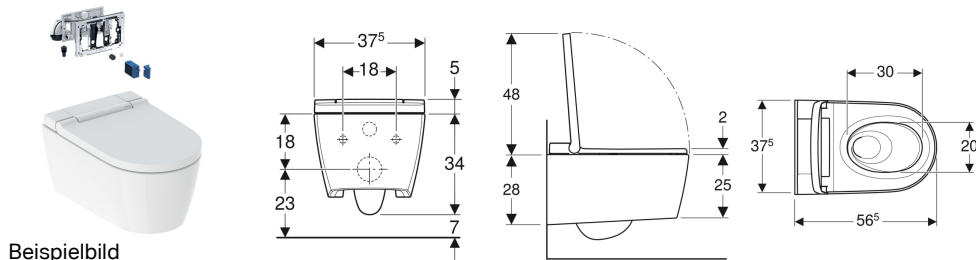

## Geberit AquaClean Sela WC-Kompletanlage Wand-WC, DuoFresh

Beispielbild

### Verwendungszwecke

- Zur komfortablen WC-Benutzung
- Zum pflegenden Reinigen mit Wasser im Anal- und vaginalbereich
- Für Sigma UP-Spülkästen 12 cm (ab Baujahr 2008)
- Für Sigma01 Betätigungsplatten
- Für Sigma10 Betätigungsplatten
- Für Sigma20 Betätigungsplatten
- Für Sigma21 Betätigungsplatten
- Für Sigma30 Betätigungsplatten
- Für Sigma50 Betätigungsplatten

- Funktionen und Einstellungen über Fernbedienung
- Vier Benutzerprofile programmierbar
- Mit Geberit Home App kompatibel
- Wasseranschluss seitlich links verdeckt hinter WC-Keramik
- Netzanschluss mit dreiadrigem flexibler Mantelleitung, seitlich rechts verdeckt hinter WC-Keramik
- Wasseranschluss extern, seitlich links mit Zubehör möglich
- Netzanschluss extern, mit Steckdose rechts möglich
- Zulassung nach (DIN) EN 1717 / (DIN) EN 13077
- Geruchsabsaugung mit Keramikwabenfilter aktivierbar
- Geruchsabsaugung mit Nachlauffunktion

### Lieferumfang

- Wasseranschlusset für Sigma und Omega UP-Spülkästen 12 cm, Einbauhöhe 112 cm
- Kupplungsbuchse für Netzanschluss
- Schallschutzset
- Spritzschutz
- Entkalkungsmittel 125 ml
- Reinigungsset
- Anschlusset für WC, ø 90 mm
- Fernbedienung mit Wandhalterung und Batterie CR2032
- Befestigungsmaterial