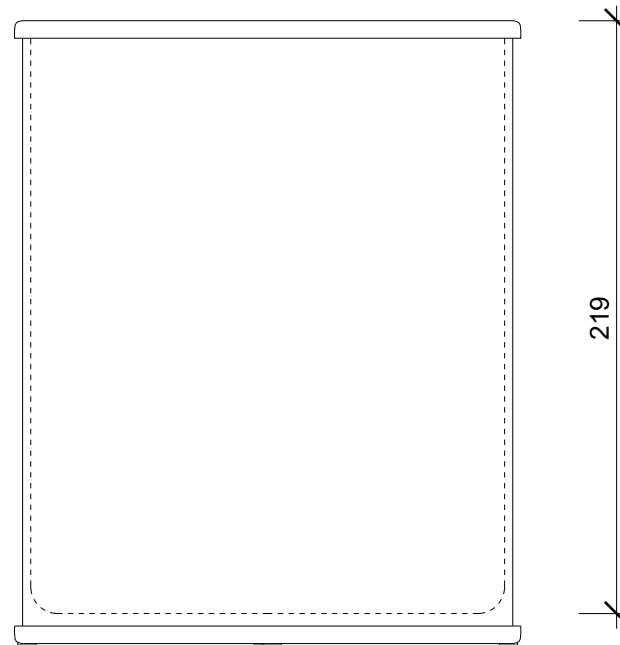

CR AB

Abfalleimer  
Paper bin

Alle Angaben sind ohne Gewähr.  
Maß und Modelländerungen  
vorbehalten.  
All information without  
engagement. Measurement  
and changes conditionally.

29/5/2020 SAMG  
[www.decor-walther.de](http://www.decor-walther.de)