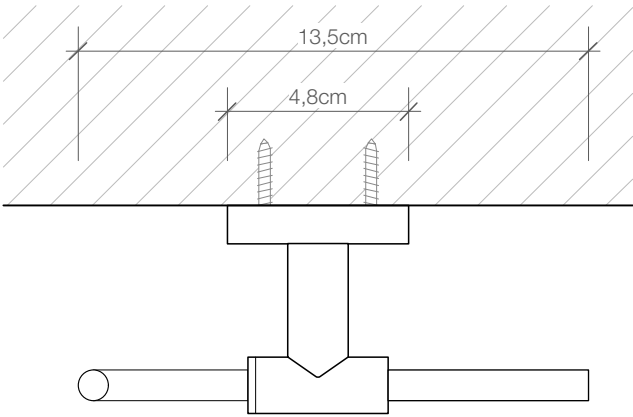

DECOR WALTHER

BA TPH3

Toilettenpapier-
halter
Toilet paper holder

M 1 : 2

Chrom
Chrome

10 . 13,5 . 5,5 cm

Draufsicht
Top View

Seitenansicht
Side view