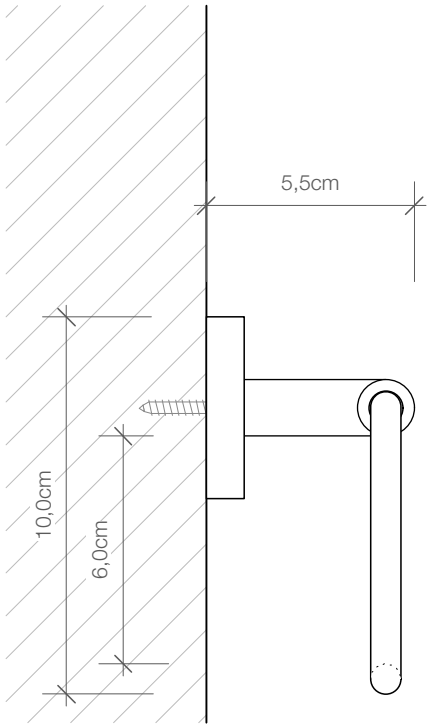

DECOR WALTHER

BA TPH3

Toilettenpapier-
halter
Toilet paper holder

M 1 : 2

Chrom
Chrome

10 . 13,5 . 5,5 cm

Draufsicht
Top View

Seitenansicht
Side view