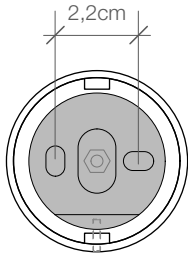

DECOR WALTHER

BA TPH3

Toilettenpapier-
halter
Toilet paper holder

M 1 : 2

Chrom
Chrome

10 . 13,5 . 5,5 cm

Draufsicht
Top View

Seitenansicht
Side view