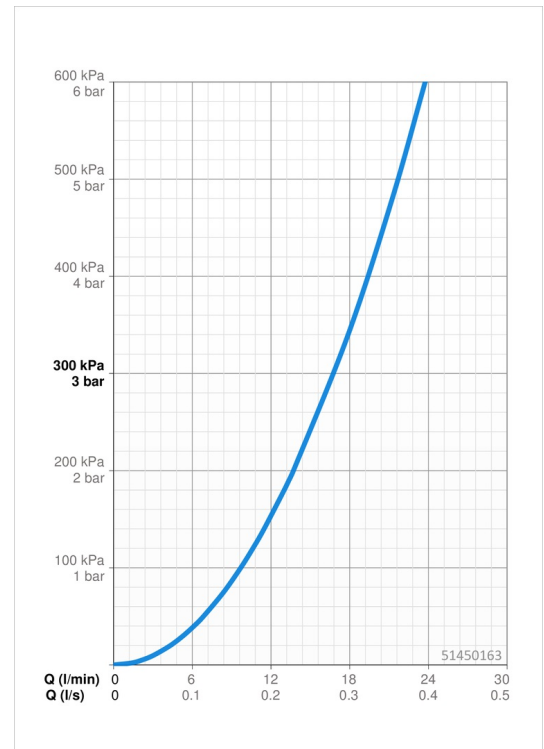

EAN: 4057304004025
static.hansa.com/51450163

- Dusche
- Einhebelmischer
- Wandmontage
- Chrom
- Hebel mit W+K-Kennzeichnung, Einhandbedienhebel/Griff
- Temperaturbegrenzer, Heißwassersperre einstellbar (im Lieferumfang enthalten)
- Rückflussverhinderer, ø 3.5 classic Steuerpatrone mit keramischen Dichtscheiben zur Wassermengen- und Temperatureinstellung
- S-Anschlüsse
- Armaturenkörper aus entzinkungsbeständigem Messing (DZR)

Technische Daten

Durchflusseigenschaften

Durchfluss bei 3 bar **16.8 l/min**

Technische Eigenschaften

DN-Größe (Nennmaß) **DN15**
Warmwasserversorgung **max. +80°C**
Arbeitsdruck **0.5-10 bar**
Anschlussgröße **G3/4**
Installationsabstand **CC150 ± 15 mm**
Sicherungseinrichtung (EN1717) **EB**
Werkstoff **Messing**

Vorschriften

EN Standard **EN 817**
Geräuschklasse **I (ISO 3822)**

Zulassungen und Deklarationen

KIWA **K6116/08**
DVGW **NW-6506BP0361**
ABP **PA-IX 29207/IB**