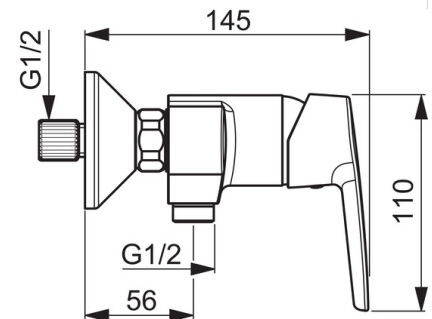

EAN: 4057304004025
static.hansa.com/51450163

- Dusche
- Einhebelmischer
- Wandmontage
- Chrom
- Hebel mit W+K-Kennzeichnung, Einhandbedienhebel/Griff
- Temperaturbegrenzer, Heißwassersperre einstellbar (im Lieferumfang enthalten)
- Rückflussverhinderer, ø 3.5 classic Steuerpatrone mit keramischen Dichtscheiben zur Wassermengen- und Temperatureinstellung
- S-Anschlüsse
- Armaturenkörper aus entzinkungsbeständigem Messing (DZR)

Technische Daten

Durchflusseigenschaften

Durchfluss bei 3 bar **16.8 l/min**

Technische Eigenschaften

DN-Größe (Nennmaß) **DN15**
 Warmwasserversorgung **max. +80°C**
 Arbeitsdruck **0.5-10 bar**
 Anschlussgröße **G3/4**
 Installationsabstand **CC150 ± 15 mm**
 Sicherungseinrichtung (EN1717) **EB**
 Werkstoff **Messing**

Vorschriften

EN Standard **EN 817**
 Geräuschklasse **I (ISO 3822)**

Zulassungen und Deklarationen

KIWA **K6116/08**
 DVGW **NW-6506BP0361**
 ABP **PA-IX 29207/IB**

Ersatzteile

SP51450163

	Name	Art.-Nr.
01	Hebel	59914417
02	Abdeckkappe, 33x3 mm	59912504
03	Temperaturanschlag	59912325
04	Gegenmutter, M40x1, SW30	59913210
05	Kartusche, 3.5 Classic	59913075
N.I.	Anschlussmutter, G3/4, AF30	59902230
N.I.	S-Anschluss, G3/4xG1/2	59904793
N.I.	Rückflussverhinderer	59905714
N.I.	Verbinder	59913400