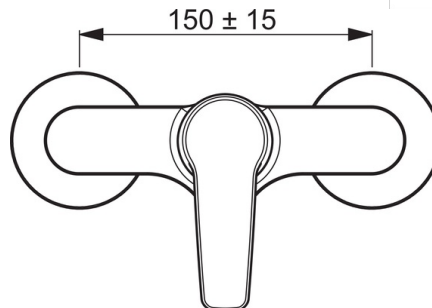

EAN: 4057304004025
static.hansa.com/51450163

- Dusche
- Einhebelmischer
- Wandmontage
- Chrom
- Hebel mit W+K-Kennzeichnung, Einhandbedienhebel/Griff
- Temperaturbegrenzer, Heißwassersperre einstellbar (im Lieferumfang enthalten)
- Rückflussverhinderer, ø 3.5 classic Steuerpatrone mit keramischen Dichtscheiben zur Wassermengen- und Temperatureinstellung
- S-Anschlüsse
- Armaturenkörper aus entzinkungsbeständigem Messing (DZR)

Technische Daten

Durchflusseigenschaften

Durchfluss bei 3 bar **16.8 l/min**

Technische Eigenschaften

DN-Größe (Nennmaß) **DN15**
 Warmwasserversorgung **max. +80°C**
 Arbeitsdruck **0.5-10 bar**
 Anschlussgröße **G3/4**
 Installationsabstand **CC150 ± 15 mm**
 Sicherungseinrichtung (EN1717) **EB**
 Werkstoff **Messing**

Vorschriften

EN Standard **EN 817**
 Geräuschklasse **I (ISO 3822)**

Zulassungen und Deklarationen

KIWA **K6116/08**
 DVGW **NW-6506BP0361**
 ABP **PA-IX 29207/IB**

Ersatzteile

SP51450163

	Name	Art.-Nr.
01	Hebel	59914417
02	Abdeckkappe, 33x3 mm	59912504
03	Temperaturanschlag	59912325
04	Gegenmutter, M40x1, SW30	59913210
05	Kartusche, 3.5 Classic	59913075
N.I.	Anschlussmutter, G3/4, AF30	59902230
N.I.	S-Anschluss, G3/4xG1/2	59904793
N.I.	Rückflussverhinderer	59905714
N.I.	Verbinder	59913400