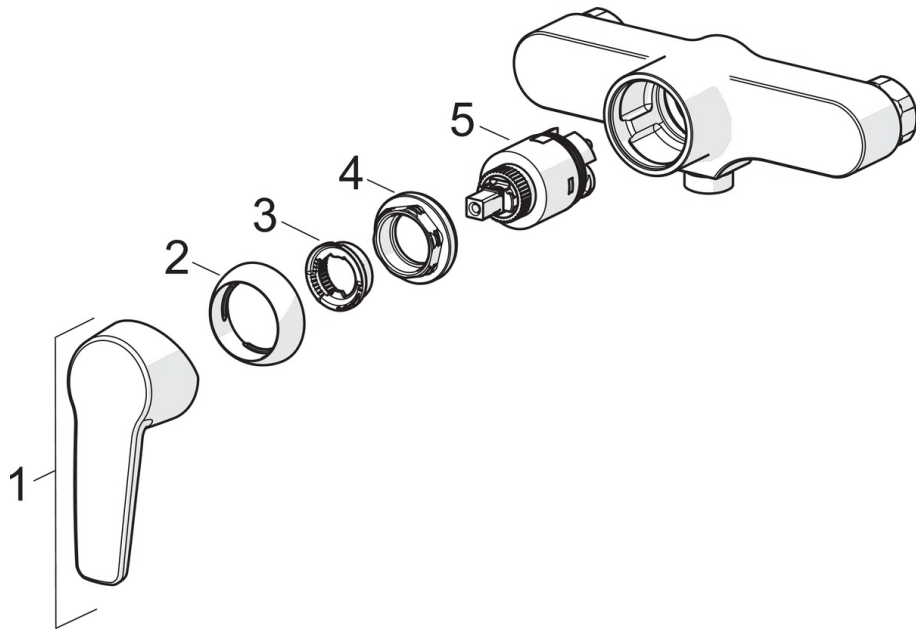

EAN: 4057304004025
static.hansa.com/51450163

- Dusche
- Einhebelmischer
- Wandmontage
- Chrom
- Hebel mit W+K-Kennzeichnung, Einhandbedienhebel/Griff
- Temperaturbegrenzer, Heißwassersperre einstellbar (im Lieferumfang enthalten)
- Rückflussverhinderer, ø 3.5 classic Steuerpatrone mit keramischen Dichtscheiben zur Wassermengen- und Temperatureinstellung
- S-Anschlüsse
- Armaturenkörper aus entzinkungsbeständigem Messing (DZR)

Vorschriften

EN Standard **EN 817**
 Geräuschklasse **I (ISO 3822)**

Zulassungen und Deklarationen

KIWA **K6116/08**
 DVGW **NW-6506BP0361**
 ABP **PA-IX 29207/IB**

Ersatzteile

SP51450163

	Name	Art.-Nr.
01	Hebel	59914417
02	Abdeckkappe, 33x3 mm	59912504
03	Temperaturanschlag	59912325
04	Gegenmutter, M40x1, SW30	59913210
05	Kartusche, 3.5 Classic	59913075
N.I.	Anschlussmutter, G3/4, AF30	59902230
N.I.	S-Anschluss, G3/4xG1/2	59904793
N.I.	Rückflussverhinderer	59905714
N.I.	Verbinder	59913400