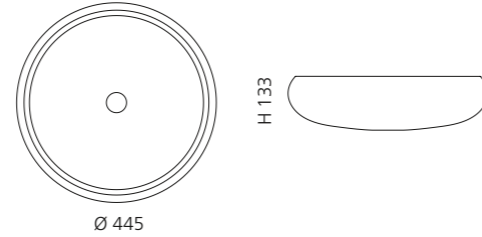

inkl. Ablaufventil
und Basisring Chrom