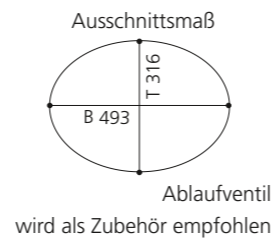

ELLISSE FL LARGE

- Material: VetroFreddo
- Gewicht: 8,5 kg
- Maße: B 510 x T 336 x H 148 mm
- Außschnittsmaß: 493 x 316 mm