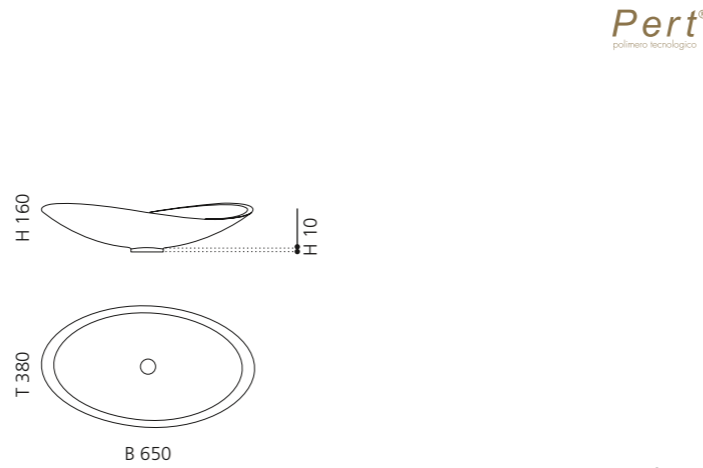

- Material: Pert
- Gewicht: 3,3 kg
- Maße: B 650 x T 380 x H 160cm
- Lochbohrung: Ø 45 mm

Ablaufventil
wird als Zubehör empfohlen

Pert®
polimero tecnologico