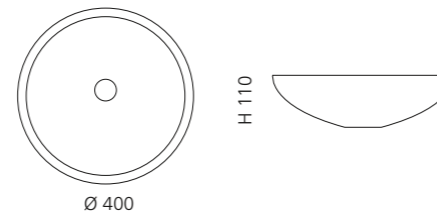

inkl. Ablaufventil
und Basisring Chrom