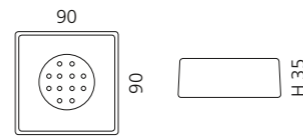

VENICE BECHER

- Becher
- Material: Glas