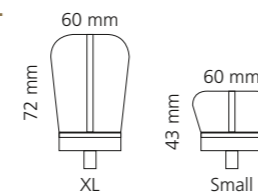

XL & Small
Kristallhandgriff zu Dornbracht MEM Seitenventilen
Alle technischen Informationen sind der Preisliste zu entnehmen.