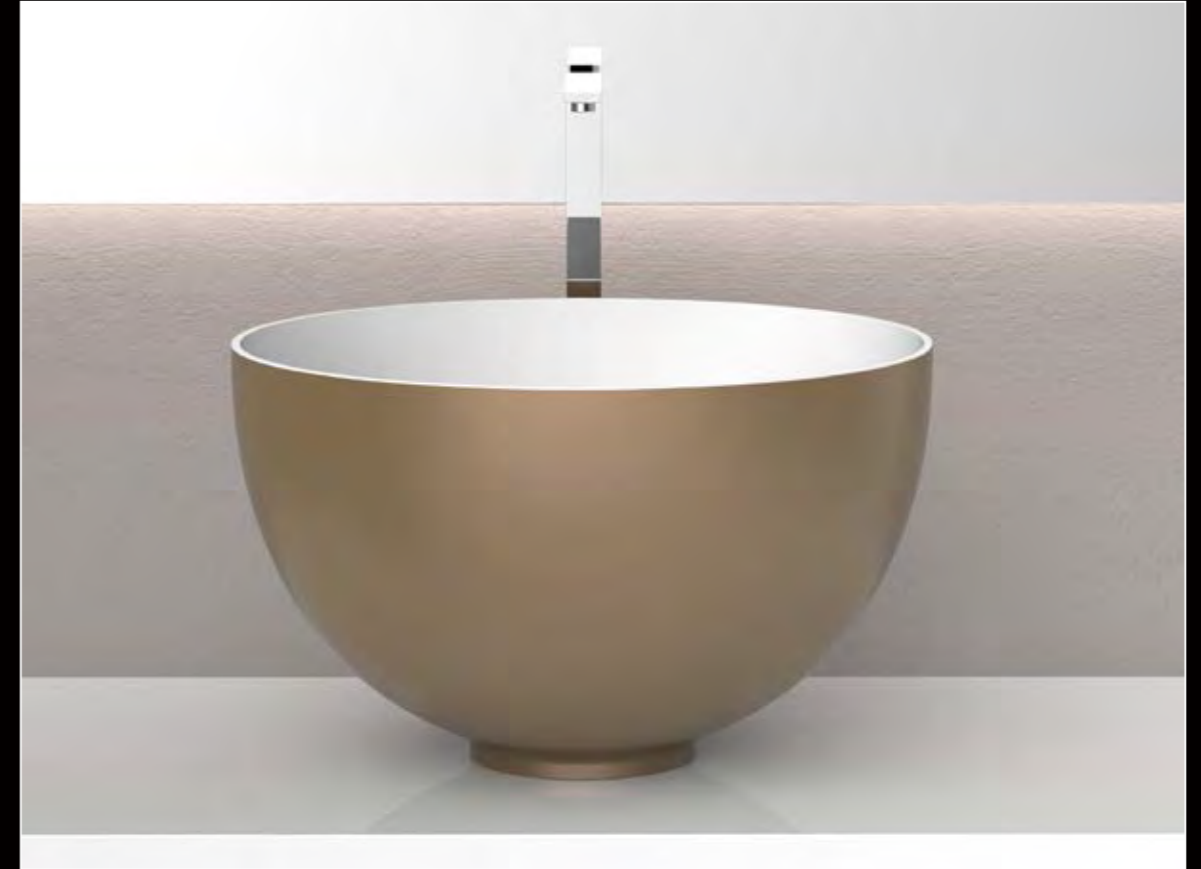

# TEMPO

TEMPO, Weiß matt

TEMPO, Waschbecken aus VetroFreddo, 3D Blattauflege Gold

AUSDRUCK EINES  
LEBENDIGEN MATERIALS.

CIRCUS 50, Waschbecken aus TeknoForm, Blattauflage Gold

COCOON, Waschbecken aus TeknoForm, Platin gebürstet

COCOON, Waschbecken aus TeknoForm, innen weiß matt, außen Gold matt

COCOON, Waschbecken aus TeknoForm, Weiß