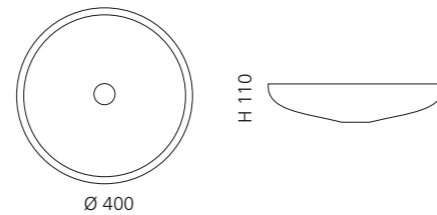

## CLIVIA

- Material: Bleikristall 24%pb
- Gewicht: 6,7 kg
- Maße: Ø 400 x H 110 mm
- Lochbohrung: Ø 45 mm

inkl. Ablaufventil  
und Basisring Chrom

Transparent  
CLIVIAT01

Schwarz  
CLIVIAT35