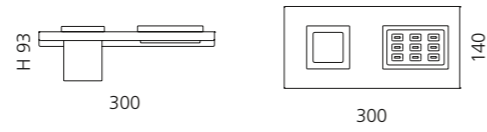

### ARIA DUE ABLAGE MIT SEIFEN- SCHALE UND BECHER

- Maße: B 300 x H 93 x T 140 mm
- Material: Metallablage (Edelstahl)  
Becher und Seifenablage: VetroFreddo

Schwarz matt / Weiß matt  
ARIA2NOPO01

Weiß matt / Schwarz matt  
ARIA2BOPO30