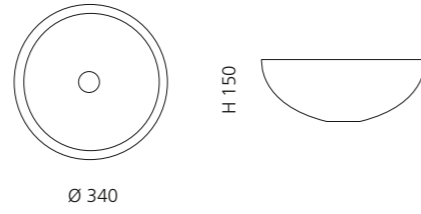

inkl. Ablaufventil
und Basisring Chrom