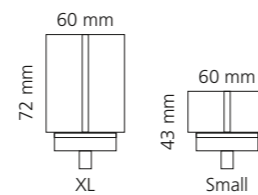

### REGENTS KING SMALL & XL

- KRISTALLHANDGRIFF 24% pb
- Griffboden in Chrom, Cyprum, Platin oder Platin matt
- Small: Maße: H43 x D60 mm
- XL: Maße: H122 x D60 mm
- 2er Set

XL & Small  
Kristallhandgriff zu Dornbracht MEM Seitenventilen  
Alle technischen Informationen sind der Preisliste zu entnehmen.