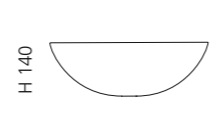

COCOON 34

- Material: TeknoForm
- Gewicht: 3,2 kg
- Maße: Ø 340 x H 160 mm
- Lochbohrung: Ø 45 mm

TeknoForm®

Ablaufventil
wird als Zubehör empfohlen

COCOON

- Material: TeknoForm
- Gewicht: 7,0 kg
- Maße: Ø 485 x H 290 mm
- Lochbohrung: Ø 45 mm

TeknoForm®

Ablaufventil
wird als Zubehör empfohlen

COCOON MATERIC

- Material: TeknoForm
- Gewicht: 6,4 kg
- Maße: Ø 485 x H 290 mm
- Lochbohrung: Ø 45 mm

TeknoForm®

Ablaufventil
wird als Zubehör empfohlen

COCOON LUX

- Material: TeknoForm
- Gewicht: 6,4 kg
- Maße: Ø 485 x H 290 mm
- Lochbohrung: Ø 45 mm

TeknoForm®

Ablaufventil
wird als Zubehör empfohlen

CIRCUS 50

- Material: TeknoForm
- Gewicht: 9,0 kg
- Maße: Ø 500 x H 110 mm
- Lochbohrung: Ø 45 mm

TeknoForm®

Ablaufventil
wird als Zubehör empfohlen

CIRCUS 43

- Material: TeknoForm
- Gewicht: 7,0 kg
- Maße: Ø 430 x H 140 mm
- Lochbohrung: Ø 45 mm

TeknoForm®

Basisring und Ablaufventil
werden als Zubehör empfohlen