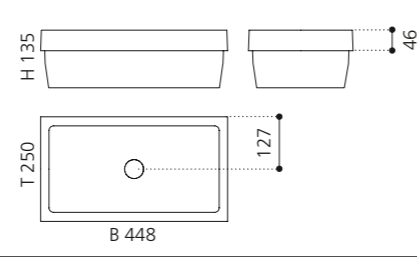

KOSTA 1

- Material: VetroFreddo
- Gewicht: 7,2 kg
- Maße: B 448 x T 250 x H 135 mm
- Außschnittsmaß: 435 x 235 mm