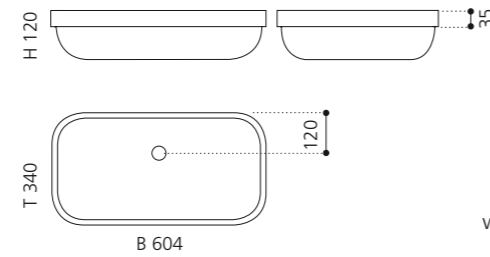

PLAY FL

- Material: VetroFreddo
- Gewicht: 11,5 kg
- Maße: B 604 x T 340 x H 120 mm
- Außschnittsmaß: 585 x 320 mm