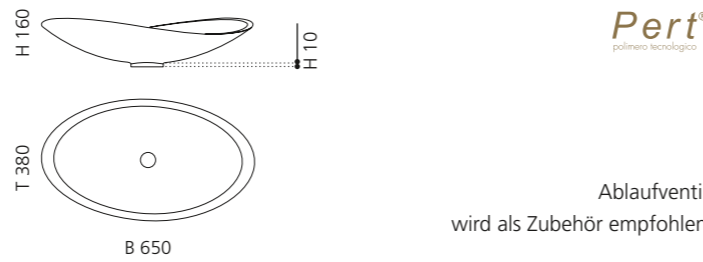

INFINITY STARLIGHT

- Material: Pert
- Gewicht: 3,3 kg
- Maße: B 650 x T 380 x H 160cm
- Lochbohrung: Ø 45 mm

Ablaufventil
wird als Zubehör empfohlen

Pert®
polimero tecnologico