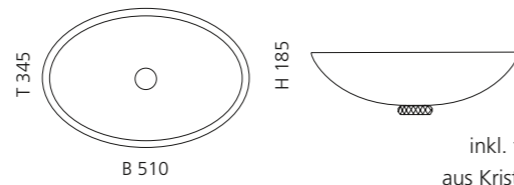

inkl. transparentem Basisring
aus Kristallglas und Ablaufventil