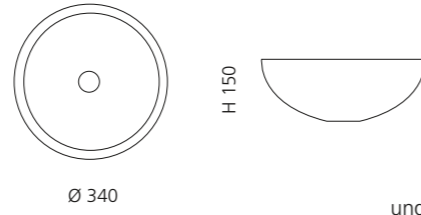

inkl. Ablaufventil
und Basisring Chrom bzw. Gold