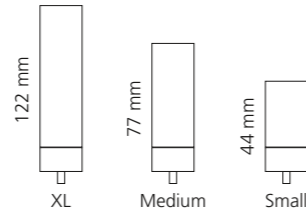

Kristallhandgriff zu Dornbracht MEM Seitenventilen
Alle technischen Informationen sind der Preisliste zu entnehmen.