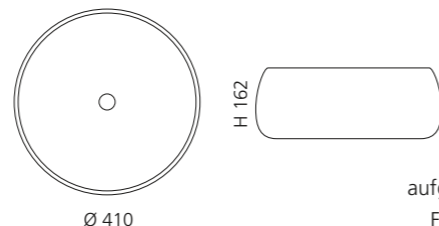

### POLO

- Material: Terra di Siena
- Gewicht: 7,7 kg
- Maße: Ø 410 x H 162 mm
- Lochbohrung: Ø 45 mm

Terra di SIENA

Das Piletta Ablaufventil ist  
aufgrund der handgetöpften  
Form zwingend erforderlich.