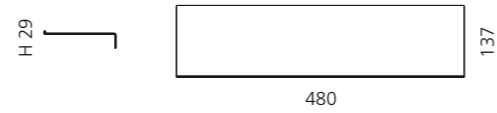

ARIA TRE LARGE ABLAGE

- Maße: B 480 x H 29 x T 137 mm
- Material: Edelstahl