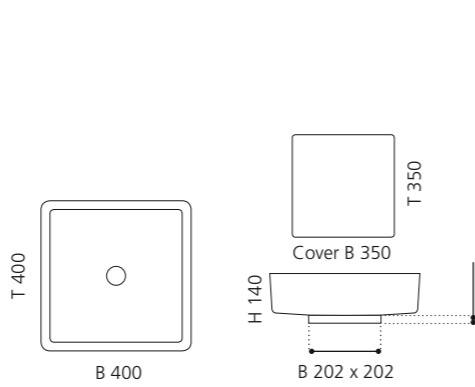

FOUR STARLIGHT

- Material: Pert
- Gewicht: 4,65 kg
- Maße: B 400 x T 400 x H 140 mm
- Maße Cover: B 350 x T 350 mm
- Lochbohrung: Ø 45 mm

Pert®
polimero tecnologico

Ablaufventil wird als Zubehör empfohlen