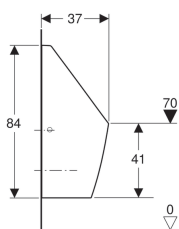

Geberit Urinal Tamina, für UP-Steuerung

Verwendungszwecke

- Zum Betrieb mit automatischer, wassersparender Spülung
- Zum Anschließen an UP-Urinalsteuerungen
- Für Geberit Montageelemente für Sprühkopf
- Für Rohbauset, zu Geberit Urinalsteuerung, für Urinale Preda und Selva
- Zum Abdecken von bestehenden Anschlüssen bei Renovierungen