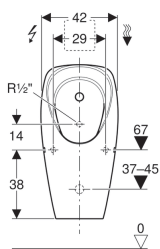

Geberit Urinal Tamina, für UP-Steuerung

Verwendungszwecke

- Zum Betrieb mit automatischer, wassersparender Spülung
- Zum Anschließen an UP-Urinalsteuerungen
- Für Geberit Montageelemente für Sprühkopf
- Für Rohbauset, zu Geberit Urinalsteuerung, für Urinale Preda und Selva
- Zum Abdecken von bestehenden Anschlüssen bei Renovierungen