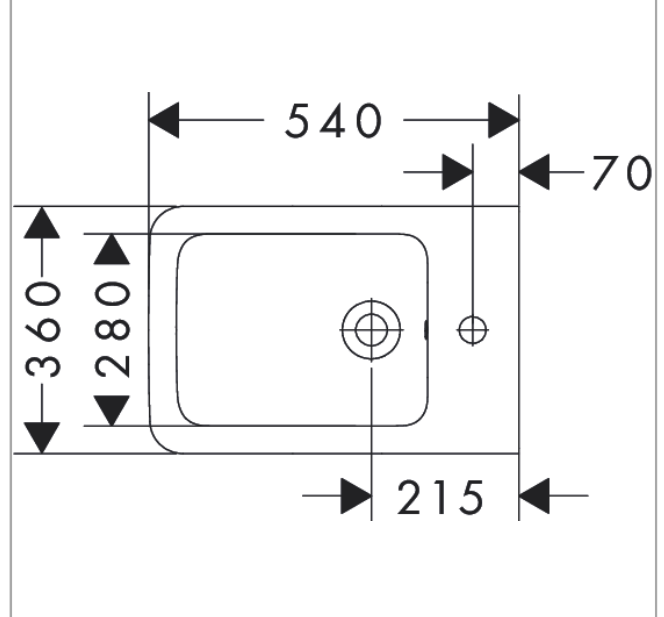

**EluPura Q**  
**Wand Bidet 540 mit Hahnloch und Überlauf, HygieneEffect**  
 Oberfläche: **Weiß** Artikelnummer: **62044450**

## Maßzeichnung

EluPura Q  
 Wand Bidet 540 mit Hahnloch und Überlauf, HygieneEffect  
 Oberfläche: Weiß Artikelnummer: 62044450

Einbaubeispiel