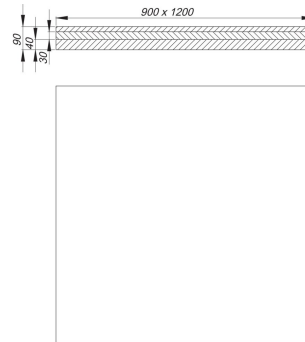

## Unterbauset Duschelement DallFlex, 900 x 1200 mm

---

Artikel Nr. **540423**  
GTIN/EAN: 4001636540423  
Rabattgruppe: 5

---

zur Höhenanpassung der Duschelemente DallFlex. Drei miteinander kombinierbare Unterbauelemente mit 20, 30 und 40 mm Höhe.