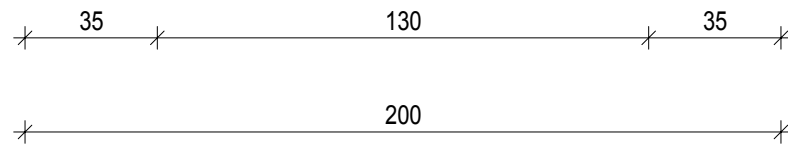

FORM 20  
LED

Wandleuchte  
Wall light

M 1 : 2

20 . 5 . 9cm

Chrom  
Chrome

Weiß matt  
White matt

Untersicht  
Bottom view

Frontansicht  
Front view

Draufsicht  
Top view

Seitenansicht  
Side view