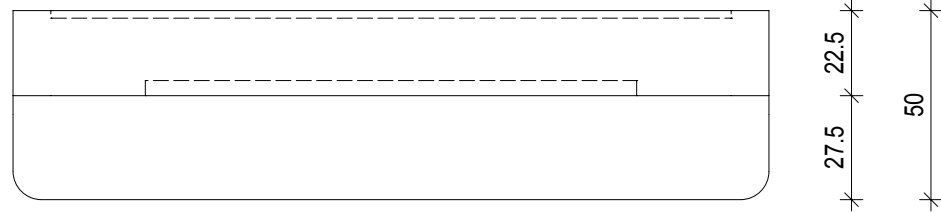

FORM 20  
LED

Wandleuchte  
Wall light

M 1 : 2

20 . 5 . 9cm

Chrom  
Chrome

Weiß matt  
White matt

Untersicht  
Bottom view

Frontansicht  
Front view

Draufsicht  
Top view

Seitenansicht  
Side view