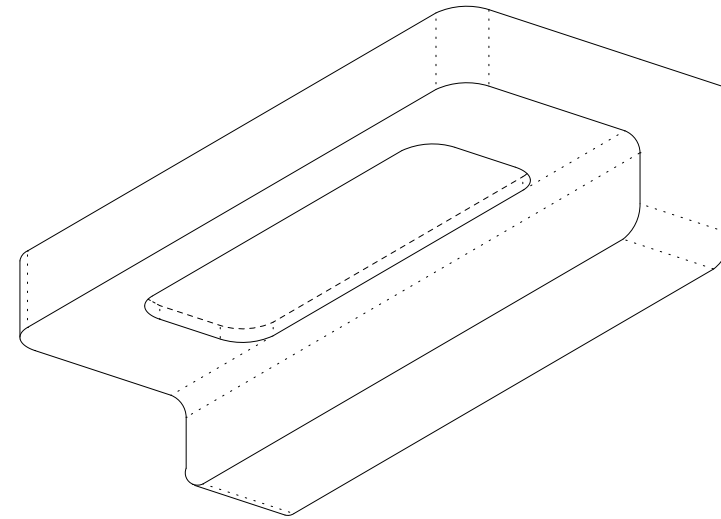

FORM 20  
LED

Wandleuchte  
Wall light

M 1 : 2

20 . 5 . 9cm

Chrom  
Chrome

Weiß matt  
White matt

Untersicht  
Bottom view

Frontansicht  
Front view

Draufsicht  
Top view

Seitenansicht  
Side view