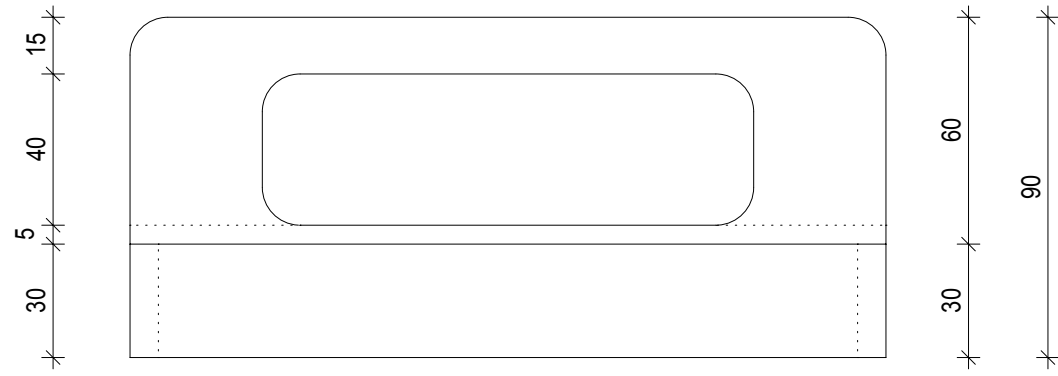

FORM 20  
LED

Wandleuchte  
Wall light

M 1 : 2

20 . 5 . 9cm

Chrom  
Chrome

Weiß matt  
White matt

Untersicht  
Bottom view

Frontansicht  
Front view

Draufsicht  
Top view

Seitenansicht  
Side view