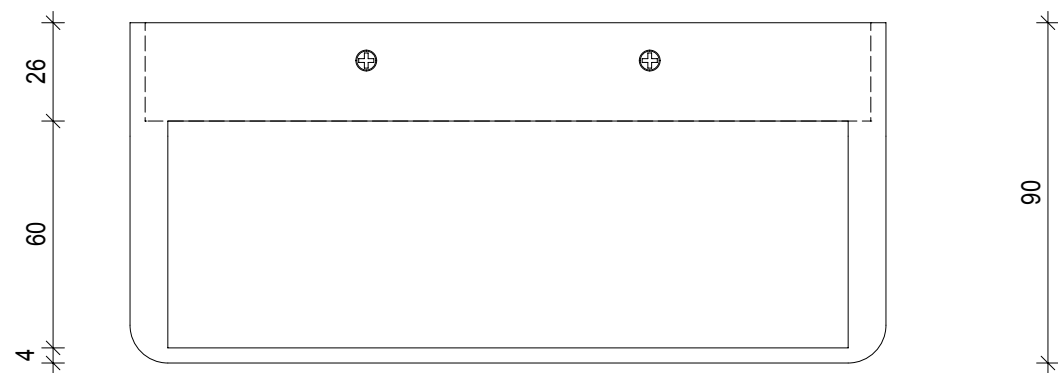

FORM 20  
LED

Wandleuchte  
Wall light

M 1 : 2

20 . 5 . 9cm

Chrom  
Chrome

Weiß matt  
White matt

Untersicht  
Bottom view

Frontansicht  
Front view

Draufsicht  
Top view

Seitenansicht  
Side view