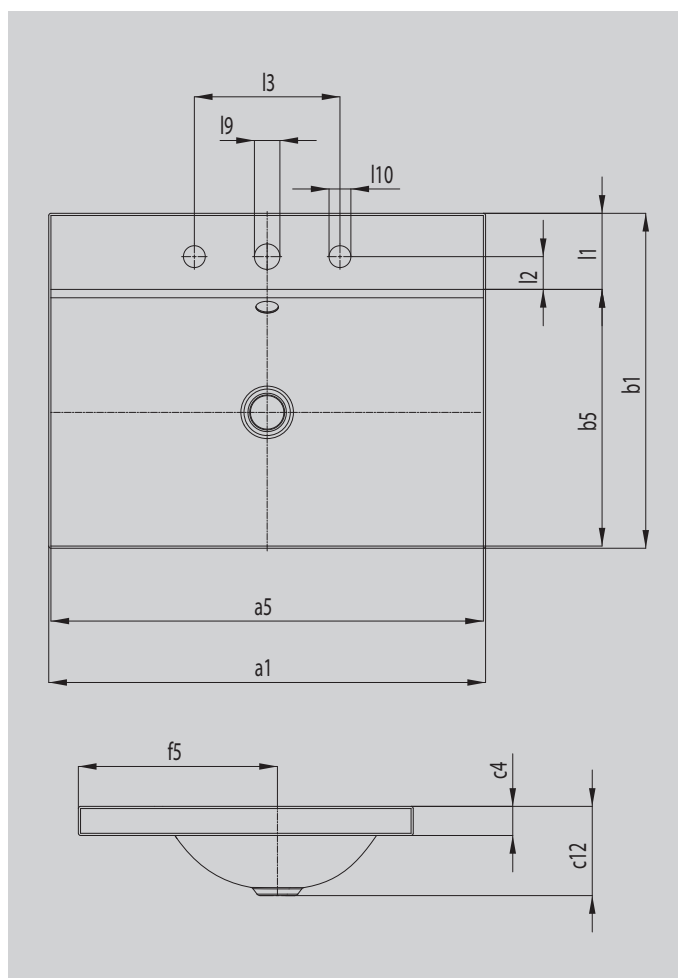

SILENIO

AUFSATZWASCHTISCH

(RANDHÖHE 40 MM)

- fließendes und zugleich sinnlich-modernes Design
- optimaler Komfort durch großzügige Dimensionierung des Waschtisches
- weiche organische Innenform
- Geometrie erlaubt Armaturen mit kurzem Auslauf bei genügend Freiraum zum Waschen
- in Verbindung mit der SILENIO Badewanne und SCONA Duschfläche entsteht ein perfektes, durchgehend in Stahl-Emaile gehaltenes Bad
- designed by Anke Salomon

Abbildung ähnlich

Modell		3040
Äußere Länge	a_1	600 mm
Innere Länge	a_5	594 mm
Äußere Breite	b_1	460 mm
Innere Breite	b_5	353 mm
Randhöhe	c_4	40 mm
Abstand Spiegelfläche bis Unterkante Ablaufprägung	c_{12}	123 mm
Abstand Außenkante bis Mitte Ablaufloch	f_5	273 mm
Tiefe Hahnlochbank	l_1	105 mm
Abstand Hahnlöcher zu Rand	l_2	45 mm
Abstand äußere Hahnlöcher (bei 3er Hahnlochbohrung)	l_3	200 mm
Durchmesser Hahnlochmitte	l_9	Ø 35 mm
Durchmesser Hahnloch außen (nur bei 3 Hahnlöchern)	l_{10}	Ø 30 mm
Nettogewicht		8 kg