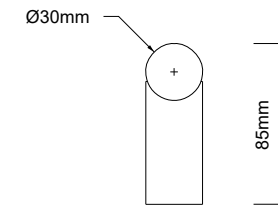

DECOR WALTHER®

Since 1973

SLAT Wandleuchte

MASSZEICHNUNG
DIMENSIONAL DRAWING
DESSIN DIMENSIONNEL
DISEGNO DIMENSIONALE

20 September 2022 / FG
M 1:4

Alle Angaben ohne Gewähr.
Maß und Modelländerungen vorbehalten.
All information without engagement.
Measurement and changes conditionally.
Toutes les données sans garantie.
Les dimensions et les modèles peuvent
être modifiés sans préavis.
Tutti i dati senza garanzia. Le dimensioni
e i modelli sono soggetti a modifiche
senza preavviso.

© 2022.

Decor Walther Einrichtungs GmbH.
All rights reserved.

DECOR WALTHER
EINRICHTUNGS GMBH
BETTINASTRASSE 72
D-63067 OFFENBACH/MAIN
PHONE 0049 (0)69 / 272279-0
FAX 0049 (0)69 / 272279-27
INFO@DECOR-WALTHER.DE
WWW.DECOR-WALTHER.DE