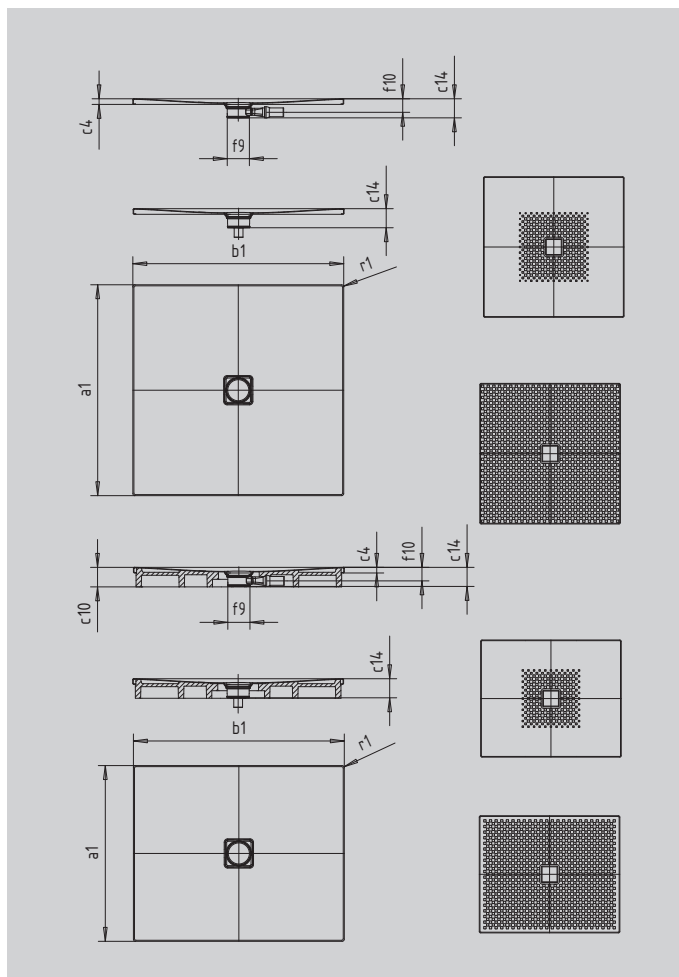

# CONOFLAT

- klares, puristisches Design
- höchster Standkomfort durch flachen, emaillierten Ablaufdeckel, der bündig in die Duschfläche eingelassen ist
- absolut bodengleich einbaubar
- die ideale Ergänzung zur CONODUO-Badewanne und dem CONO Waschtisch
- designed by Sottsass Associati
- aus KALDEWEI Stahl-Emaile

Abbildung ähnlich

SECURE<sup>+</sup>

Modell		862
Äußere Länge	$a_1$	750 mm
Äußere Breite	$b_1$	1700 mm
Tiefe Innen	$c_1$	23 mm
Randhöhe	$c_4$	32 mm
Höhe mit Wannenträger extraflach	$c_{16}$	49 mm
Durchmesser Ablaufloch	$f_9$	Ø 120 mm
Anschlusshöhe Siphon	$f_{10}$	76 mm
Äußerer Radius	$r_1$	12 mm
Nettogewicht		33 kg
Antislip		492 x 492 mm
Vollantislip		692 x 1652 mm
SECURE PLUS		Vollflächig