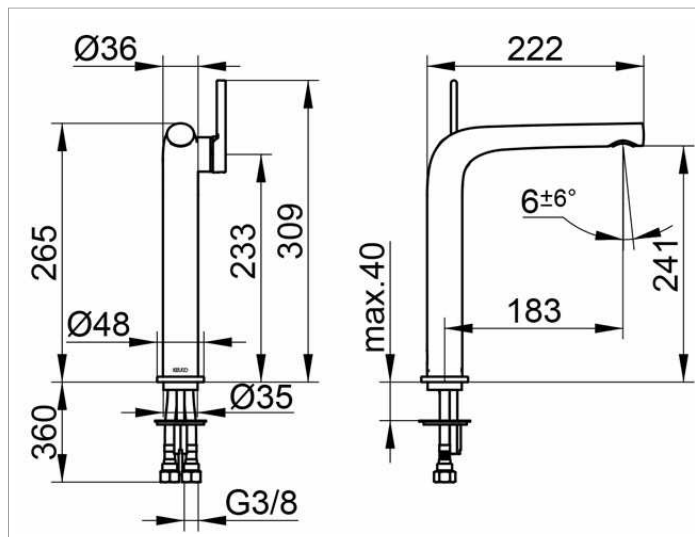

Edition 400

51502010102 Einhebel-Waschtischmischer 240

PRODUKT

ZEICHNUNG

PRODUKTBESCHREIBUNG

ohne Zugstangen-Ablaufgarnitur,
Einlochmontage mit Schnell-Montage-System,
Mischwasserkartusche mit keramischen Dichtscheiben,
Luftsprudler SLIM SSR M 24x1, Strahlwinkel verstellbar,
Druckschläuche 435 mm, G 3/8 Zoll,
Durchfluss begrenzt auf 7,6 l/min.

OBERFLÄCHE

verchromt

AUSSCHREIBUNGSTEXT

KEUCO Edition 400 Einhebel-Waschtischmischer 240, 51502010102
hochglanzverchromter Einhebel-Waschtischmischer
in skulpturaler Formensprache,
Standmontage, ohne Zugstangen-Ablaufgarnitur,
hochwertige Mischwasserkartusche mit keramischen Dichtscheiben,
seitlicher Bedienhebel,
Einlochmontage mit Schnell-Montage-System für Waschtische,
verdeckt integrierter Luftsprudler SLIM SSR M 24x1,
Strahlwinkel verstellbar +/-6°,
sichtbare Höhe 265 mm, Auslaufhöhe 241 mm, Ausladung 222 mm,
Wasseranschluss mit flexiblen Druckschläuchen,
Länge 435 mm, G 3/8 Zoll,
Durchflussmenge begrenzt auf 7,6 l/min.