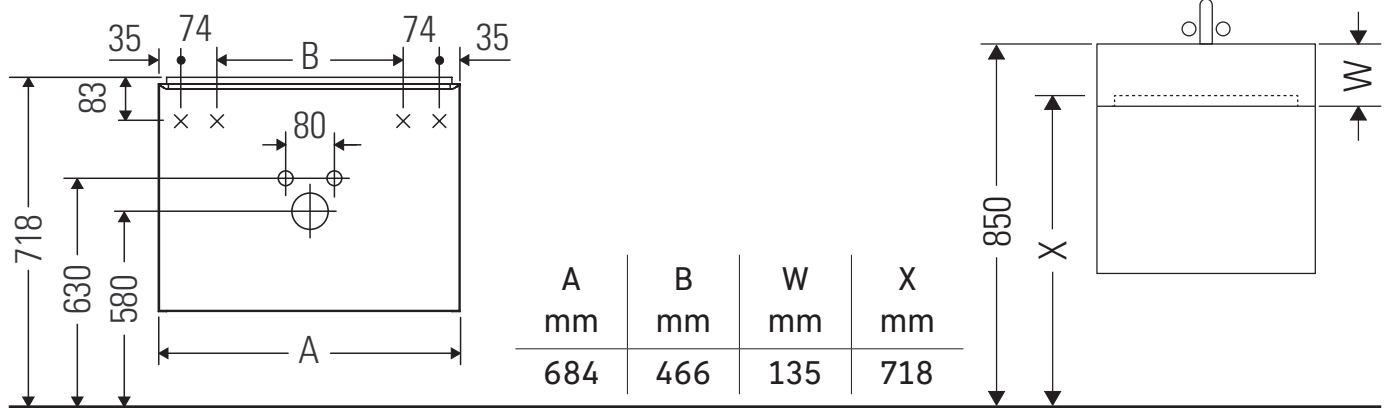

D-Neo

DE 4372

Montageanleitung

Vero Air # 235070

Verwendungshinweise

Die Badmöbelserie entspricht den gültigen Normen und Richtlinien zum Zeitpunkt der Auslieferung und ist für den Einsatz in Bädern konzipiert. Eine direkte Benetzung mit Wasser z. B. beim Duschen ist zu vermeiden.