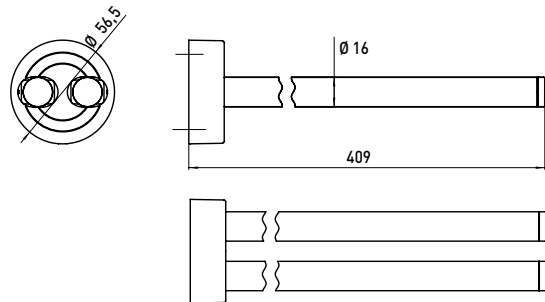

PRODUKTINFORMATION

Handtuchhalter, 410 mm chrom

Art.-Nr.0750 001 41

drehbar