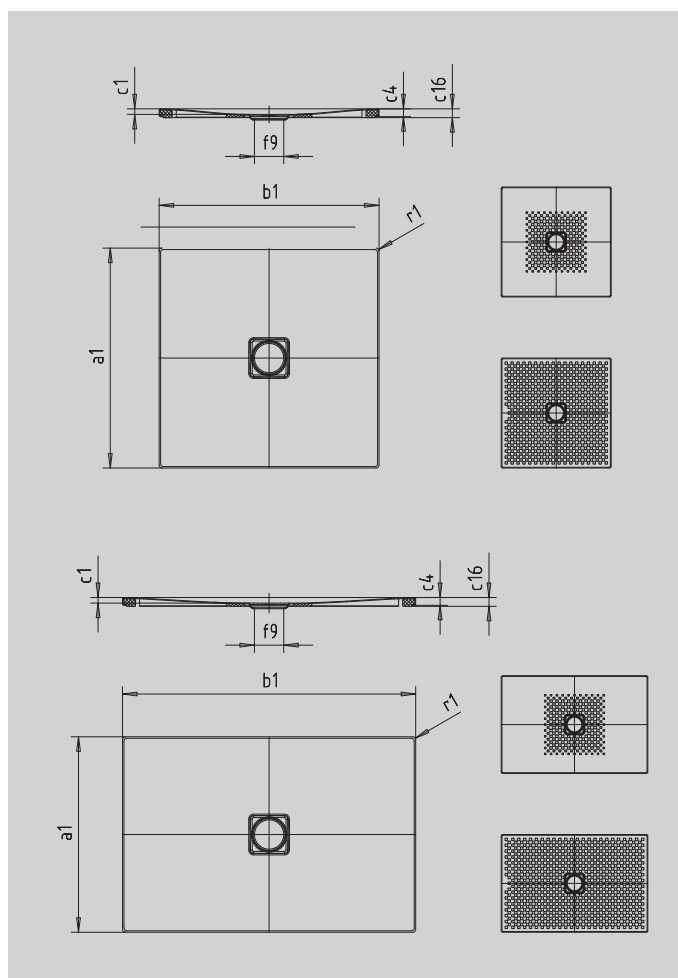

CONOFLAT MIT WANNENTRÄGER EXTRAFLACH

- klares, puristisches Design
- höchster Standkomfort durch flachen, emaillierten Ablaufdeckel, der bündig in die Duschkfläche eingelassen ist
- aus KALDEWEI Stahl-Emaile
- die ideale Ergänzung zur CONODUO-Badewanne und dem CONO Waschtisch
- designed by Sottsass Associati

Abbildung ähnlich

SECURE⁺

Modell		866
Äußere Länge	a_1	900 mm
Äußere Breite	b_1	1800 mm
Tiefe Innen	c_1	23 mm
Randhöhe	c_4	32 mm
Höhe mit Wannenträger extraflach	c_{16}	37 mm
Durchmesser Ablaufloch	f_9	Ø 120 mm
Äußerer Radius	r_1	12 mm
Nettogewicht		41 kg
Antislip		492 x 492 mm
Vollantislip		836 x 1748 mm
SECURE PLUS		Vollflächig