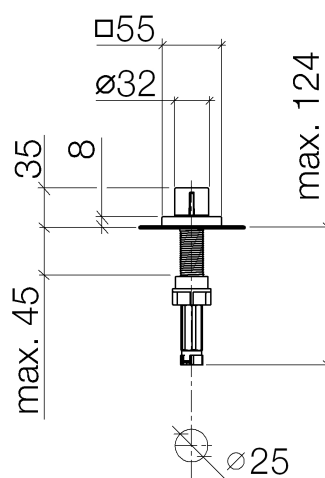

## 10711970 Exzenterbetätigung mit Drehknopf

Artikelnummer: 10711970

### Oberflächen

- chrom 10711970-00
- platin matt 10711970-06

**Explosionszeichnung**

**Bestellmenge**

<b>Nr.</b>	<b>Artikelnummer</b>	<b>Benennung</b>	<b>Verbaumenge</b>
<b>1</b>	092097030ff	Griff	1
<b>2</b>	09121200290	Rastbuchse	1
<b>3</b>	092787007ff	Rosette	1
<b>4</b>	09141004390	Dichtung	1
<b>5</b>	09141004290	Dichtung	1
<b>6</b>	09290608790	Spindel	1
<b>7</b>	0430010290090	Adapter	1
<b>8</b>	09240317590	Adapter	1
<b>9</b>	091110073-07	Anschluss	1
<b>10</b>	091110074-07	Anschluss	1
<b>11</b>	091110079-07	Anschluss	1
<b>12</b>	09301108790	Scheibe	1
<b>13</b>	092330024-07	Mutter	1