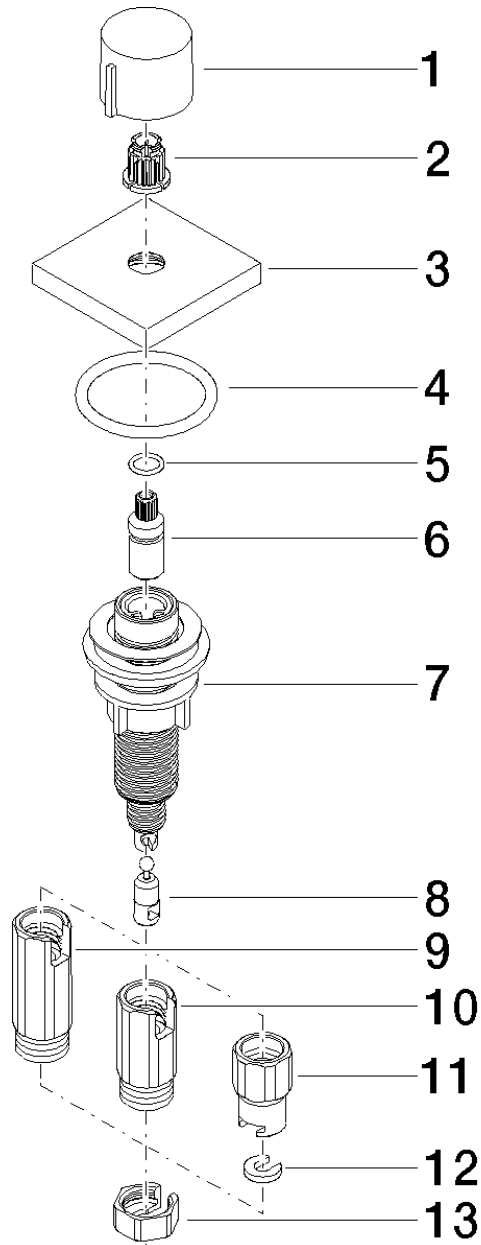

## 10711970 Exzenterbetätigung mit Drehknopf

Artikelnummer: 10711970

### Produktspezifikationen

- Betätigung für ein Becken
- inklusive Adapter für den Bowdenzug

### Oberflächen

- chrom 10711970-00
- platin matt 10711970-06

**Explosionszeichnung**

**Bestellmenge**

<b>Nr.</b>	<b>Artikelnummer</b>	<b>Benennung</b>	<b>Verbaumenge</b>
<b>1</b>	092097030ff	Griff	1
<b>2</b>	09121200290	Rastbuchse	1
<b>3</b>	092787007ff	Rosette	1
<b>4</b>	09141004390	Dichtung	1
<b>5</b>	09141004290	Dichtung	1
<b>6</b>	09290608790	Spindel	1
<b>7</b>	0430010290090	Adapter	1
<b>8</b>	09240317590	Adapter	1
<b>9</b>	091110073-07	Anschluss	1
<b>10</b>	091110074-07	Anschluss	1
<b>11</b>	091110079-07	Anschluss	1
<b>12</b>	09301108790	Scheibe	1
<b>13</b>	092330024-07	Mutter	1