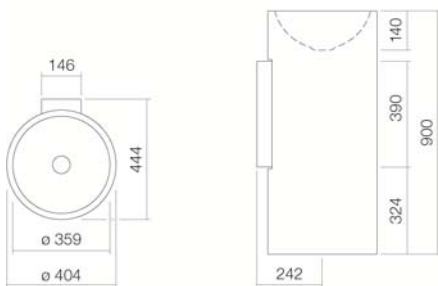

Ausführungsvarianten

Abmessungen

ø 404 x 900 mm

Material

Glasierter Stahl

Nettogewicht

16,50 kg

Montage

für den Wandanschluss

Zubehör

Armaturenhinweis

Optimaler Auftreffbereich ca. 152 – 192 mm ab

Optimales Auftreffen auf der Beckenmulde bei Armaturen mit senkrechtem Auslauf (Auftreffwinkel 90°) und mit eingebautem Perlator.

Beckenhinterkante.

Ausschreibungstext

Waschtisch, kreisförmig, Durchmesser 404 mm, innen und außen glasiert, Dark Iron, Höhe 900 mm, ohne Hahnloch und Überlauf, inklusive verchromten Distanzring zwischen Becken und Säule, Schaftventil mit glasierter Abdeckkappe, Siphon, Befestigungsset und Wandkonsole mattschwarz