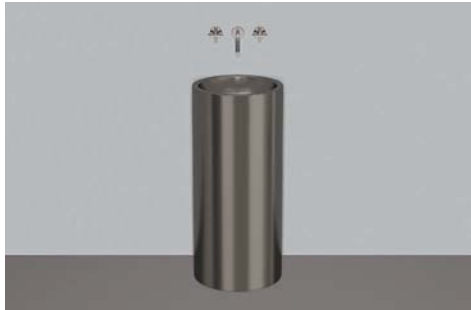

A[~]form

Technisches Datenblatt

Waschtische

WT.RX400K

Artikelnummer: 4503000190

Designpartner: sieger design

Eigenschaften

Artikelbezeichnung

WT.RX400K

Artikelnummer

4503000190

Standardfarbe

Metallic / Dark Iron

Oberflächenvarianten

Serienausführung

ohne Hahnloch, ohne Überlauf

Ausführungsvarianten

Abmessungen

ø 404 x 900 mm

Material

Glasierter Stahl

Nettogewicht

16,50 kg

Montage

für den Wandanschluss

Zubehör

Armaturenhinweis

Optimaler Auftreffbereich ca. 152 – 192 mm ab

Optimales Auftreffen auf der Beckenmulde bei Armaturen mit senkrechtem Auslauf (Auftreffwinkel 90°) und mit eingebautem Perlator.

Beckenhinterkante.