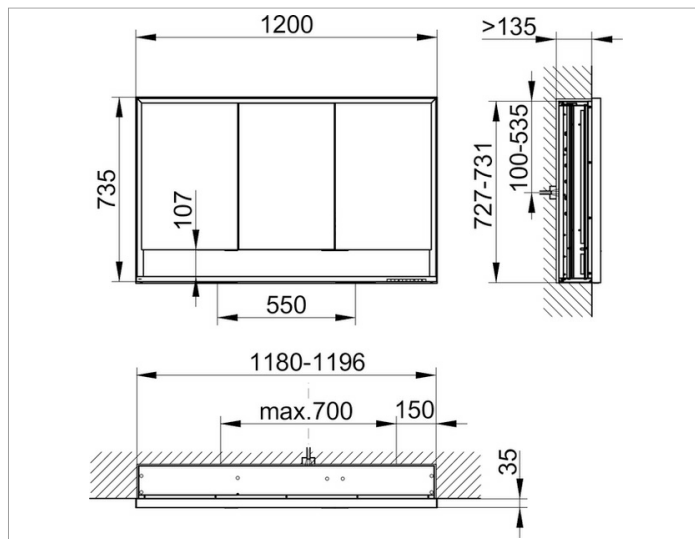

Royal Lumos
14315171301 Spiegelschrank

PRODUKT

ZEICHNUNG

PRODUKTBESCHREIBUNG

für die Wandeinbau-Montage,
 stufenlos einstellbare Lichtfarbe von 2700 Kelvin (warmweiß)
 bis 6500 Kelvin (Tageslicht),
 3 Drehtüren aus Kristall-Doppelspiegel,
 Korpus in Aluminium silber-gebeizt-eloxiert,
 Rückwandverspiegelung
 Bedienung:
 Tastenfelder mit kapazitiver Touch-Sensorik,
 integrierte Nebenstellenfunktion für z. B. Raumschalter
 Beleuchtung:
 Rahmenbeleuchtung und Waschtisch-/Fachbeleuchtung,
 separat stufenlos dimmbar und ein-/ausschaltbar
 LED 65 Watt (Lebensdauer > 30.000 Std.)
 EEK: A++, A+, A , 65 kWh/1000h

AUSSTATTUNG

- 2 Steckdosen
- 3 x 2 höhenverstellbare Glasablagen
- offenes Ablagefach über die ganze Breite
- Tür-Anschlagdämpfer

OBERFLÄCHE

silber-gebeizt-eloxiert

ABMESSUNG

1200 x 735 x 165 mm