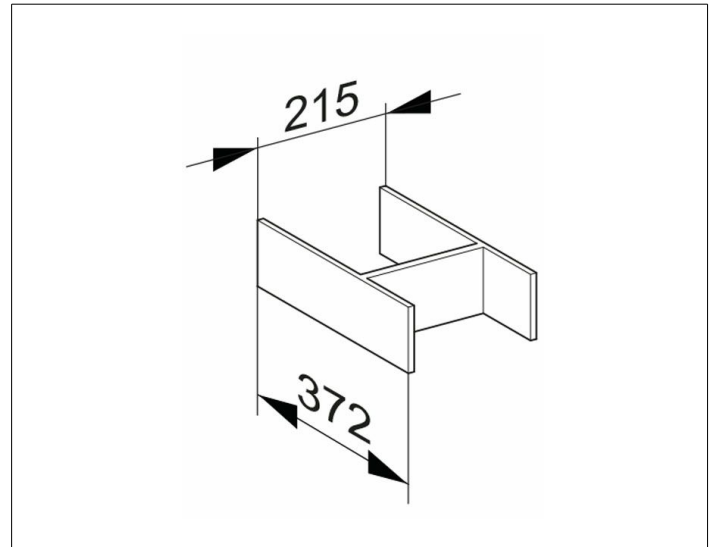

Edition 400

31599030000 Schubkasteneinteilung

**PRODUKT**

**ZEICHNUNG**

**PRODUKTBESCHREIBUNG**

für Frontauszug / Möbeltiefe 535 mm

**ABMESSUNG**

486 x 80 x 372 mm