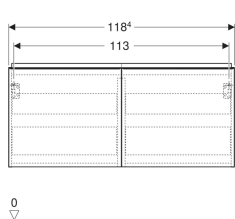

Geberit Acanto Unterschrank für Doppelwaschtisch, mit einer Schublade und einer Innenschublade

Beispielbild

Eigenschaften

- FSC™ C134279 zertifiziert
- Wandhängend
- Mit zwei Schubladen
- Mit zwei Innenschubladen
- Griff zum Öffnen
- Griff austauschbar
- Schublade mit Selbststeinzug

- Schublade ohne Geruchsverschlussausschnitt
- Feuchtigkeitsbeständig
- Vormontiert geliefert

Technische Daten

Werkstoff	Hochverdichtete Dreischicht-Holzspanplatte
Maximale Schubladenbelastung	30 kg

Lieferumfang

- Unterschrank für Doppelwaschtisch
- Befestigungsmaterial

Art.-Nr.	Farbe / Oberfläche	B	Breite Waschtisch	H	T	VE1	
503.007.01.1	Korpus und Front: weiß / lackiert hochglänzend Griff: weiß / pulverbeschichtet matt	118.4 cm	120 cm	54.1 cm	47.5 cm	1 St.	Neu
503.007.01.2	Korpus: weiß / lackiert hochglänzend Front: weiß / Glas glänzend Griff: weiß / pulverbeschichtet matt	118.4 cm	120 cm	54.1 cm	47.5 cm	1 St.	Neu
503.007.01.3 *	Korpus und Front: weiß / lackiert matt Griff: weiß / pulverbeschichtet matt	118.4 cm	120 cm	54.1 cm	47.5 cm	1 St.	Neu
503.007.JH.1	Korpus und Front: Eiche / Melamin Holzstruktur Griff: lava / pulverbeschichtet matt	118.4 cm	120 cm	54.1 cm	47.5 cm	1 St.	Neu
503.007.JK.1	Korpus und Front: lava / lackiert matt Griff: lava / pulverbeschichtet matt	118.4 cm	120 cm	54.1 cm	47.5 cm	1 St.	Neu
503.007.JK.2	Korpus: lava / lackiert matt Front: lava / Glas glänzend Griff: lava / pulverbeschichtet matt	118.4 cm	120 cm	54.1 cm	47.5 cm	1 St.	Neu
503.007.JR.1 *	Korpus und Front: Nussbaum hickory / Melamin Holzstruktur Griff: lava / pulverbeschichtet matt	118.4 cm	120 cm	54.1 cm	47.5 cm	1 St.	Neu