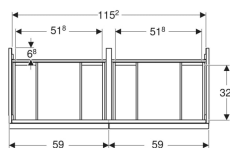

Geberit Acanto Unterschrank für Doppelwaschtisch, mit einer Schublade und einer Innenschublade

Beispielbild

Eigenschaften

- FSC™ C134279 zertifiziert
- Wandhängend
- Mit zwei Schubladen
- Mit zwei Innenschubladen
- Griff zum Öffnen
- Griff austauschbar
- Schublade mit Selbststeinzug

- Schublade ohne Geruchsverschlussausschnitt
- Feuchtigkeitsbeständig
- Vormontiert geliefert

Technische Daten

Werkstoff	Hochverdichtete Dreischicht-Holzspanplatte
Maximale Schubladenbelastung	30 kg

Lieferumfang

- Unterschrank für Doppelwaschtisch
- Befestigungsmaterial

Art.-Nr.	Farbe / Oberfläche	B	Breite Waschtisch	H	T	VE1	
503.007.01.1	Korpus und Front: weiß / lackiert hochglänzend Griff: weiß / pulverbeschichtet matt	118.4 cm	120 cm	54.1 cm	47.5 cm	1 St.	Neu
503.007.01.2	Korpus: weiß / lackiert hochglänzend Front: weiß / Glas glänzend Griff: weiß / pulverbeschichtet matt	118.4 cm	120 cm	54.1 cm	47.5 cm	1 St.	Neu
503.007.01.3 *	Korpus und Front: weiß / lackiert matt Griff: weiß / pulverbeschichtet matt	118.4 cm	120 cm	54.1 cm	47.5 cm	1 St.	Neu
503.007.JH.1	Korpus und Front: Eiche / Melamin Holzstruktur Griff: lava / pulverbeschichtet matt	118.4 cm	120 cm	54.1 cm	47.5 cm	1 St.	Neu
503.007.JK.1	Korpus und Front: lava / lackiert matt Griff: lava / pulverbeschichtet matt	118.4 cm	120 cm	54.1 cm	47.5 cm	1 St.	Neu
503.007.JK.2	Korpus: lava / lackiert matt Front: lava / Glas glänzend Griff: lava / pulverbeschichtet matt	118.4 cm	120 cm	54.1 cm	47.5 cm	1 St.	Neu
503.007.JR.1 *	Korpus und Front: Nussbaum hickory / Melamin Holzstruktur Griff: lava / pulverbeschichtet matt	118.4 cm	120 cm	54.1 cm	47.5 cm	1 St.	Neu