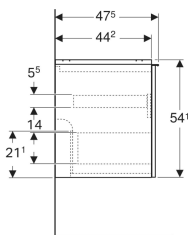

Geberit Acanto Unterschrank für Doppelwaschtisch, mit einer Schublade und einer Innenschublade

Beispielbild

Eigenschaften

- FSC™ C134279 zertifiziert
- Wandhängend
- Mit zwei Schubladen
- Mit zwei Innenschubladen
- Griff zum Öffnen
- Griff austauschbar
- Schublade mit Selbststeinzug

- Schublade ohne Geruchsverschlussausschnitt
- Feuchtigkeitsbeständig
- Vormontiert geliefert

Technische Daten

Werkstoff	Hochverdichtete Dreischicht-Holzspanplatte
Maximale Schubladenbelastung	30 kg

Lieferumfang

- Unterschrank für Doppelwaschtisch
- Befestigungsmaterial

Art.-Nr.	Farbe / Oberfläche	B	Breite Waschtisch	H	T	VE1	
503.007.01.1	Korpus und Front: weiß / lackiert hochglänzend Griff: weiß / pulverbeschichtet matt	118.4 cm	120 cm	54.1 cm	47.5 cm	1 St.	Neu
503.007.01.2	Korpus: weiß / lackiert hochglänzend Front: weiß / Glas glänzend Griff: weiß / pulverbeschichtet matt	118.4 cm	120 cm	54.1 cm	47.5 cm	1 St.	Neu
503.007.01.3 *	Korpus und Front: weiß / lackiert matt Griff: weiß / pulverbeschichtet matt	118.4 cm	120 cm	54.1 cm	47.5 cm	1 St.	Neu
503.007.JH.1	Korpus und Front: Eiche / Melamin Holzstruktur Griff: lava / pulverbeschichtet matt	118.4 cm	120 cm	54.1 cm	47.5 cm	1 St.	Neu
503.007.JK.1	Korpus und Front: lava / lackiert matt Griff: lava / pulverbeschichtet matt	118.4 cm	120 cm	54.1 cm	47.5 cm	1 St.	Neu
503.007.JK.2	Korpus: lava / lackiert matt Front: lava / Glas glänzend Griff: lava / pulverbeschichtet matt	118.4 cm	120 cm	54.1 cm	47.5 cm	1 St.	Neu
503.007.JR.1 *	Korpus und Front: Nussbaum hickory / Melamin Holzstruktur Griff: lava / pulverbeschichtet matt	118.4 cm	120 cm	54.1 cm	47.5 cm	1 St.	Neu