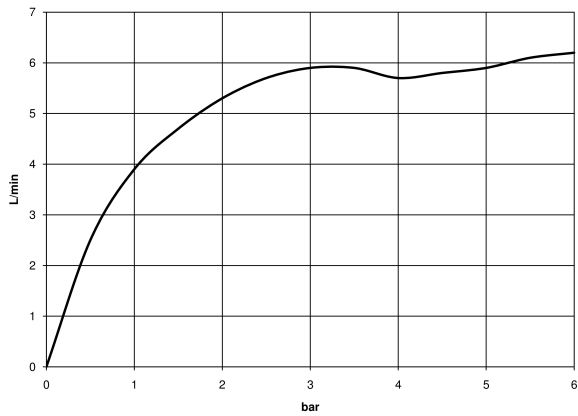

Durchflussdiagramm

Codes & Standards

DIN 4109

ISO 3822

Scottish Water
Byelaws

UK Water Supply
Regulations

Ü-Zeichen