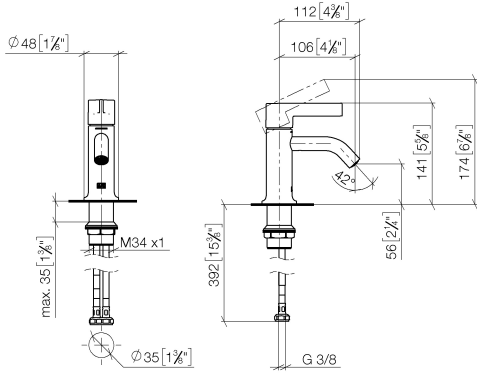

33 522 809

- Ausladung 106 mm
- starrer Auslauf
- runder luftangereicherter Strahl
- Armaturenhöhe 141 mm
- Höhe bis Luftsprudler 56 mm
- Bohrungsdurchmesser 35 mm
- 2x Druckschlauch M 8 x 1 eingeschraubt, dichtheitsgeprüft
- Durchfluss max. 5,7 l/min
- bleifrei
- Dieses Produkt leistet einen Beitrag zur Erfüllung der Vorgaben von nachhaltigen Gebäudezertifizierungen, z.B. LEED®, BREEAM®, DGNB

33 522 809

mm [inches]

Durchflussdiagramm

Codes & Standards

DIN 4109

ISO 3822

Scottish Water
Byelaws

UK Water Supply
Regulations

VAIA

33 522 809

VAIA Waschtisch-Einhandbatterie ohne Ablaufgarnitur - Chrom

VAIA

33 522 809

Ersatzteilstückliste

Nr.	Artikelnummer	Benennung	Verbaumenge	Lieferzeit
	90 31 20 087 00-00	Abdeckung Ø 7 x 2,1 mm - Chrom	10	10