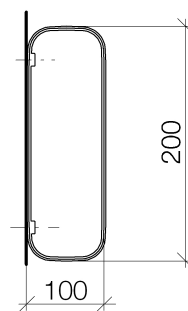

Produktspezifikationen

- **ohne Gittereinsatz**
- Breite 300 mm
- Höhe 26,5 mm
- Ausladung 100 mm

Oberflächen

- chrom

83482970-00

Benötigtes Zubehör

- Gittereinsatz; 82482970

Explosionszeichnung

Bestellmenge

Nr.	Artikelnummer	Benennung	Verbaumenge
1	90303052000ff	Set	1
2	0530310020090	Befestigungssatz	1
3	081797578ff	Halter	1