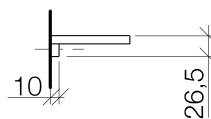

Produktspezifikationen

- **ohne Gittereinsatz**
- Breite 300 mm
- Höhe 26,5 mm
- Ausladung 100 mm

Oberflächen

- chrom

83482970-00

Benötigtes Zubehör

- Gittereinsatz; 82482970

Explosionszeichnung