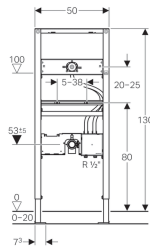

## Geberit Duofix Element für Waschtisch, 130 cm, Wandarmatur mit UP-Funktionsbox

### Eigenschaften

- Selbsttragender Rahmen pulverbeschichtet
- Rahmen mit Bohrlöchern  $\varnothing$  9 mm für Befestigung im Holzständerbau
- Fußstützen verzinkt
- Fußstützen verstellbar 0–20 cm
- Fußstützen mit Rutschhemmung
- Fußplatten drehbar
- Fußplattentiefe passend zum Einbau in U-Profile UW 50 und UW 75 und Geberit Duofix Systemschienen

- Befestigungsabstand Waschtisch 5–38 cm
- Traverse für Armatur höhenverstellbar
- Befestigung für Wandarmatur vormontiert
- Wasseranschluss MasterFix- und MeplaFix-fähig
- Befestigung für Anschlussbogen höhenverstellbar und schalldämmt
- UP-Gehäuse für Geberit Waschtischarmatur, Wandmontage, für UP-Funktionsbox, vormontiert
- Verbindungsrohre zwischen UP-Gehäuse und Befestigung für Wandarmatur vormontiert
- Absperreinheiten in UP-Gehäuse integriert
- Wasseranschluss an UP-Gehäuse, unten
- Anschlussklemme für Elektroanschluss im UP-Gehäuse