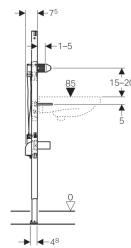

## Geberit Duofix Element für Waschtisch, 130 cm, Wandarmatur mit UP-Funktionsbox

### Eigenschaften

- Selbsttragender Rahmen pulverbeschichtet
- Rahmen mit Bohrlöchern  $\varnothing$  9 mm für Befestigung im Holzständerbau
- Fußstützen verzinkt
- Fußstützen verstellbar 0–20 cm
- Fußstützen mit Rutschhemmung
- Fußplatten drehbar
- Fußplattentiefe passend zum Einbau in U-Profile UW 50 und UW 75 und Geberit Duofix Systemschienen

- Befestigungsabstand Waschtisch 5–38 cm
- Traverse für Armatur höhenverstellbar
- Befestigung für Wandarmatur vormontiert
- Wasseranschluss MasterFix- und MeplaFix-fähig
- Befestigung für Anschlussbogen höhenverstellbar und schalldämmt
- UP-Gehäuse für Geberit Waschtischarmatur, Wandmontage, für UP-Funktionsbox, vormontiert
- Verbindungsrohre zwischen UP-Gehäuse und Befestigung für Wandarmatur vormontiert
- Absperreinheiten in UP-Gehäuse integriert
- Wasseranschluss an UP-Gehäuse, unten
- Anschlussklemme für Elektroanschluss im UP-Gehäuse

### Lieferumfang

- Anschlussbogen aus PE-HD,  $\varnothing$  50 mm
- Dichtung  $\varnothing$  44 / 32 mm
- 2 Gewindestangen M10
- Bauschutz mit Deckel, für UP-Gehäuse
- Bauschutz für Befestigung für Wandarmatur
- Befestigungsmaterial