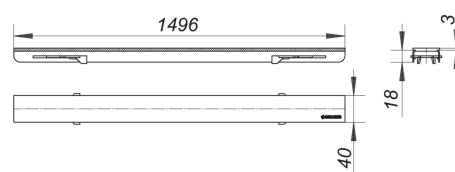

## Abdeckung CeraLine Design matt, verriegelbar, 1500 mm

---

Artikel Nr. **526281**  
GTIN/EAN: 4001636526281  
Rabattgruppe: 8

---

Abdeckung zu Duschrinnen CeraLine, verriegelbar  
geeignet für Bodenbeläge 5–19 mm (inkl. Kleber), Breite 40 mm

Material:  
Edelstahl 1.4301, Auflage massiv 3 mm, Belastungsklasse K 3 (300 kg)