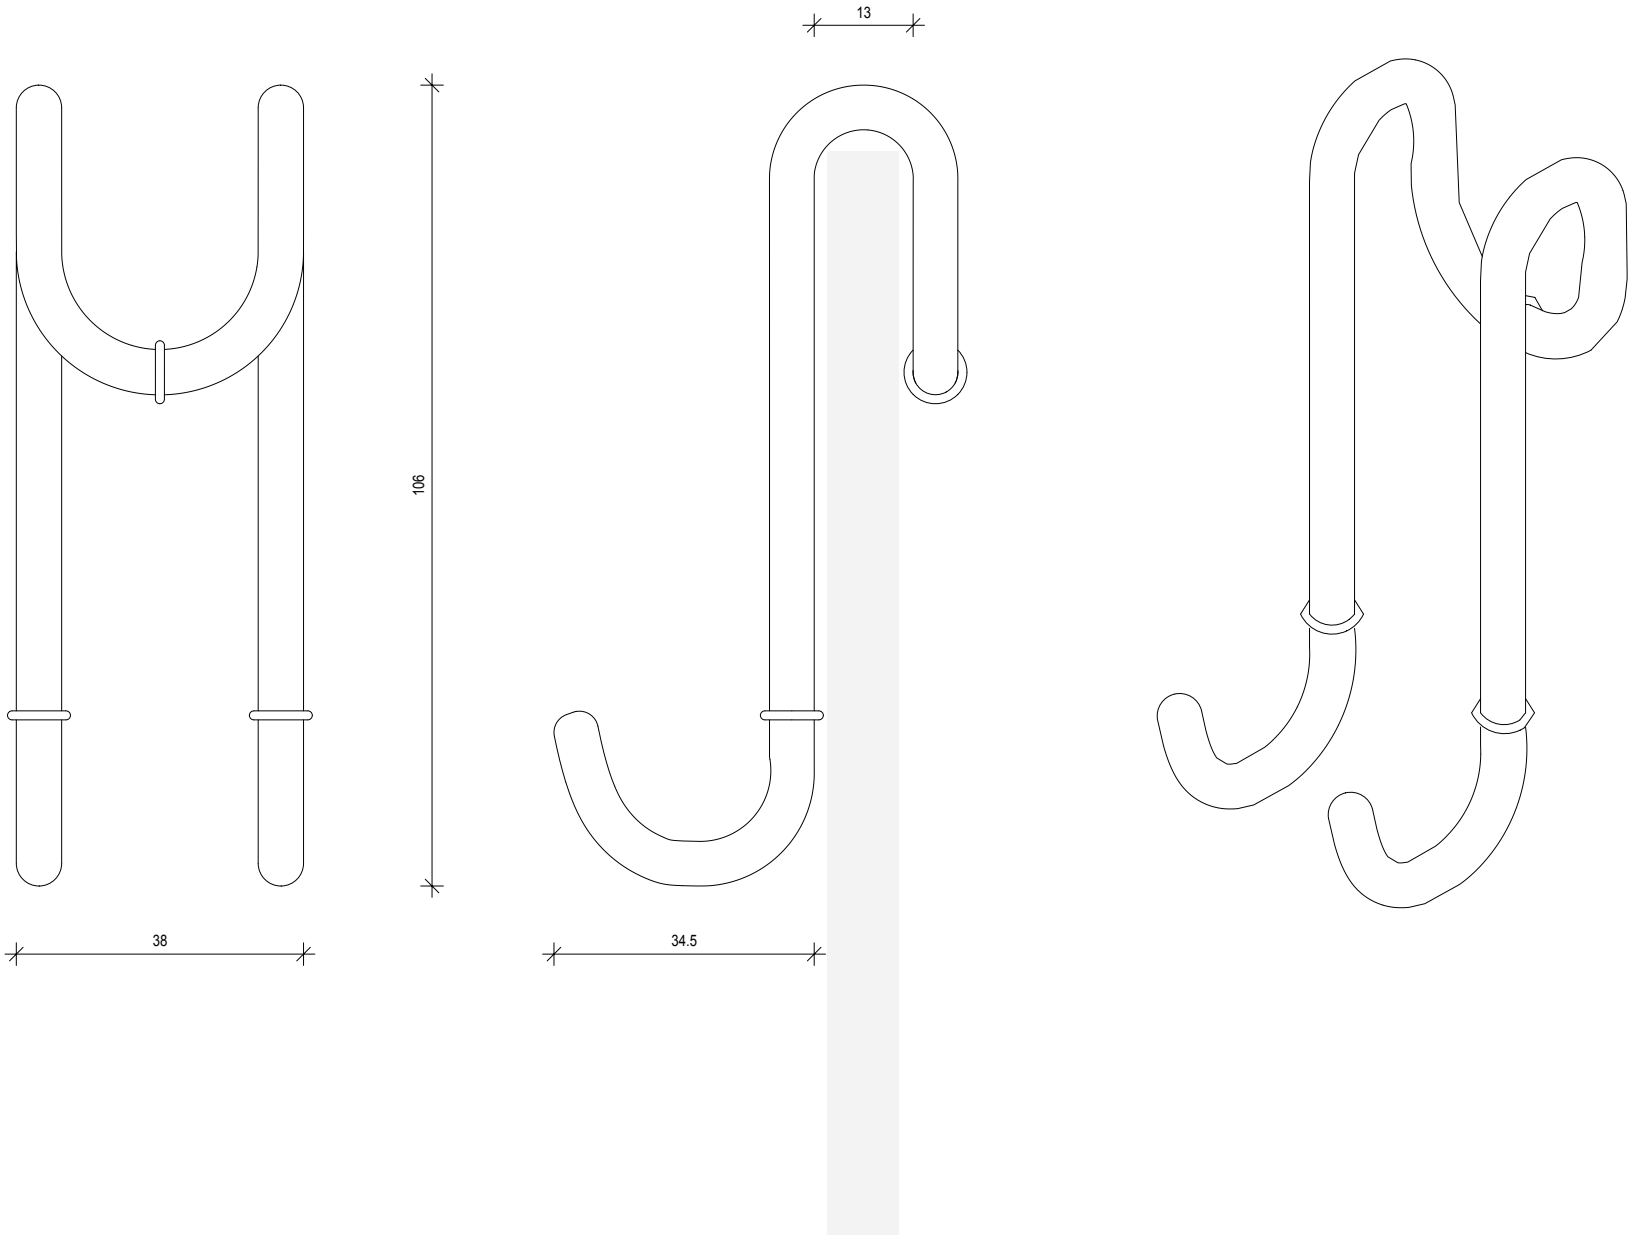

DECOR WALTHER

**DH 1**

Haken für  
Duschabtrennung  
Hang up hook for  
shower cabins

M 1 : 1

10,6 . 4 . 5,4 cm

Chrom . Chrome

Alle Angaben ohne Gewähr.  
Maß und Modelländerungen  
vorbehalten.  
*All information without engagement.  
Measurement and changes  
conditionally.*