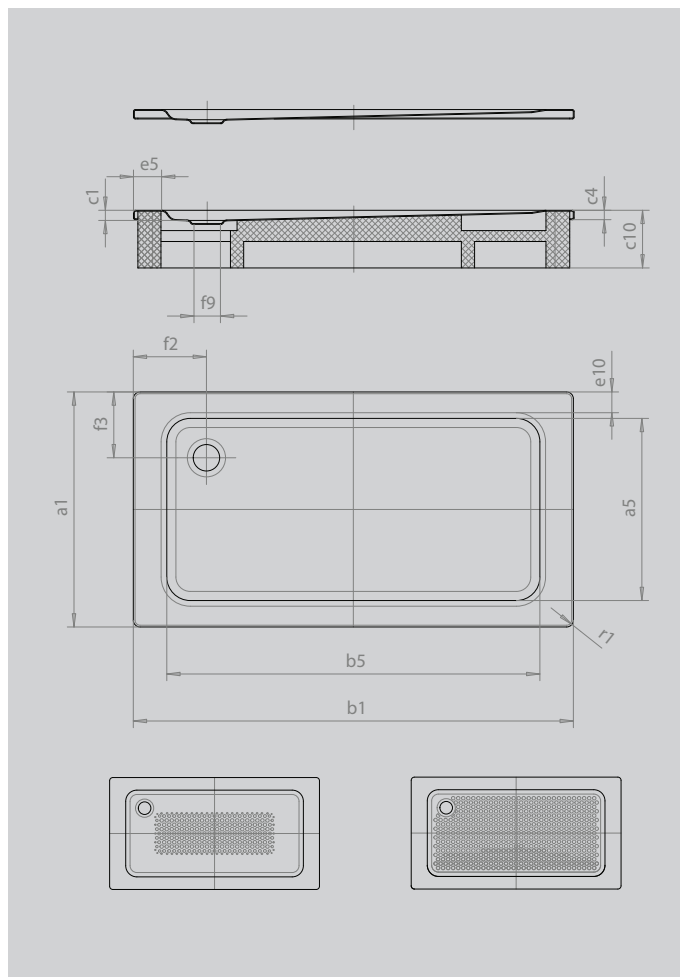

SUPERPLAN

- exklusives, elegantes Design
- aus KALDEWEI Stahl-Emaile
- Ablaufdeckel nahezu bündig in die Duschlfläche integriert (nur in Kombination mit den Ablaufgamituren KA 90)

Abbildung ähnlich

SECURE⁺

Modell		442
Äußere Länge	a_1	1000 mm
Innere Länge	a_5	890 mm
Äußere Breite	b_1	1500 mm
Innere Breite	b_5	1290 mm
Tiefe Innen	c_1	43 mm
Randhöhe	c_4	32 mm
Höhe mit Wannenträger extraflach	c_{16}	49 mm
Randbreite	e_{10}, e_5	50; 100 mm
Durchmesser Ablaufloch	f_9	Ø 90 mm
Abstand Wannrand bis Mitte Ablaufloch	f_2, f_3	250; 200 mm
Äußerer Radius	r_1	12 mm
Nettogewicht		38 kg
Antislip		549 x 856 mm
Vollantislip		773 x 1177 mm
SECURE PLUS		Vollflächig