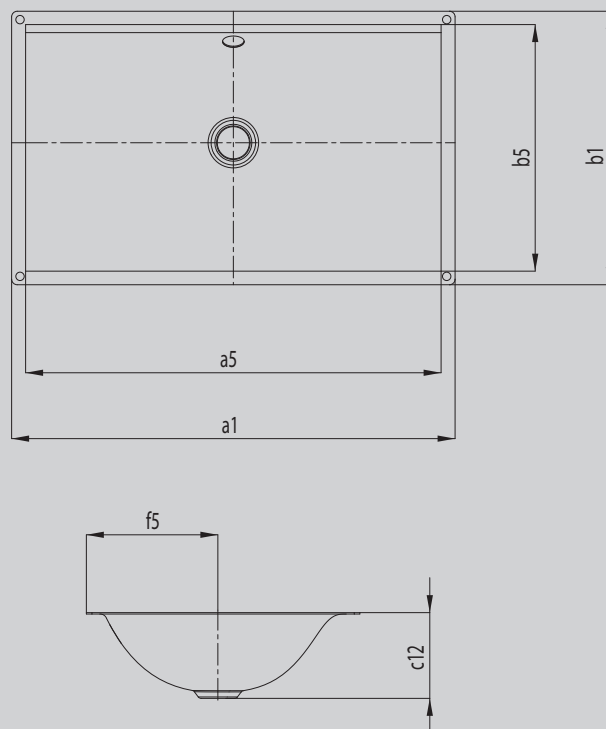

# SILENIO UNTERBAUWASCHTISCH

- fließendes und zugleich sinnlich-modernes Design
- optimaler Komfort durch großzügige Dimensionierung des Waschtisches
- weiche organische Innenform
- Geometrie erlaubt Armaturen mit kurzem Auslauf bei genügend Freiraum zum Waschen
- in Verbindung mit der SILENIO Badewanne und SCONA Duschkäpfe entsteht ein perfektes, durchgehend in Stahl-Emaille gehaltenes Bad
- designed by Anke Salomon

Abbildung ähnlich

Modell		3048
Äußere Länge	$a_1$	934 mm
Innere Länge	$a_5$	894 mm
Äußere Breite	$b_1$	391 mm
Innere Breite	$b_5$	353 mm
Abstand Spiegelfläche bis Unterkante Ablaufprägung	$c_{12}$	123 mm
Abstand Außenkante bis Mitte Ablaufloch	$f_5$	188 mm
Nettogewicht		8 kg