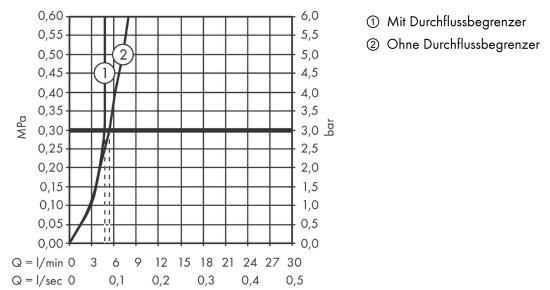

Technologie

Zertifikate / Nachhaltigkeit

Vernis Blend

Elektronik-Waschtischmischer mit Temperaturvoreinstellung Batteriebetrieb

Oberfläche: Chrom Artikelnummer: 71502000

Produktabbildung

Maßzeichnung

Durchflussdiagramm