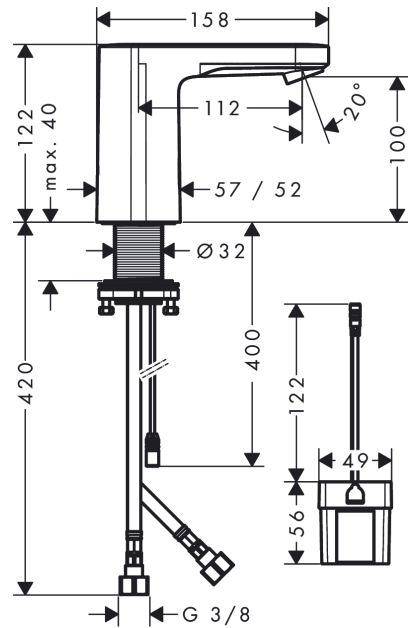

Maßzeichnung