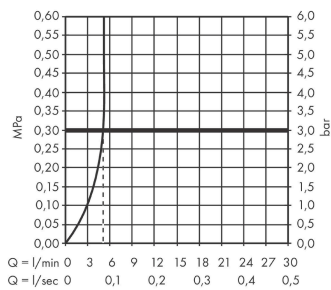

Technologie

Zertifikate / Nachhaltigkeit

Vernis Blend

Elektronik-Waschtischmischer mit Temperaturvoreinstellung Batteriebetrieb

Oberfläche: Chrom Artikelnummer: 71502000

Produktabbildung

Maßzeichnung

Durchflussdiagramm