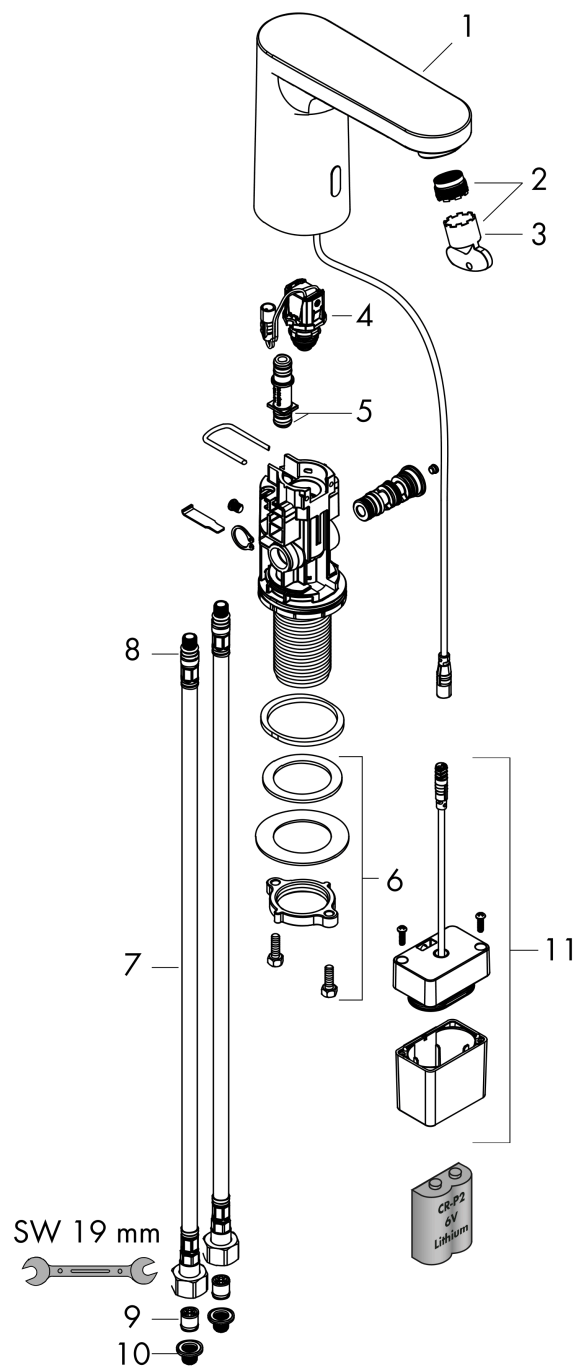

Vernis Blend

Elektronik-Waschtischmischer mit Temperaturvoreinstellung Batteriebetrieb

Oberfläche: Chrom Artikelnummer: 71502000

Explosionszeichnung

Baujahr: >05/21

Vernis Blend

Elektronik-Waschtischmischer mit Temperaturvoreinstellung Batteriebetrieb

Oberfläche: **Chrom** Artikelnummer: **71502000**

Ersatzteilliste

Baujahr: >05/21

Pos.	Beschreibung	Artikelnummer	PG	VE
1	Armaturenhaube	94454000	0	1
2	Luftsprudler M18x1 (5 l/min)	94451000	5	1
3	Serviceschlüssel	93750000	3	1
4	Magnetventil	94453000	14	1
5	O-Ring 8x1,5	98423000	1	1
6	Schaftbefestigung kpl. (Ø 32)	13961000	7	1
7	Anschlussschlauch 450 mm M8x0,75 G3/8	93405000	9	1
8	O-Ring 7x1,5	98422000	1	1
9	Rückflußverhinderer DW 10	96456000	3	1
10	Siebichtung	95291000	4	1
11	Batterieaufnahme	94455000	9	1
a	Thermostat	15346000	98	1
b	Schaftverlängerung 35 mm	13898000	12	1
c	Gleitring	97548000	1	1