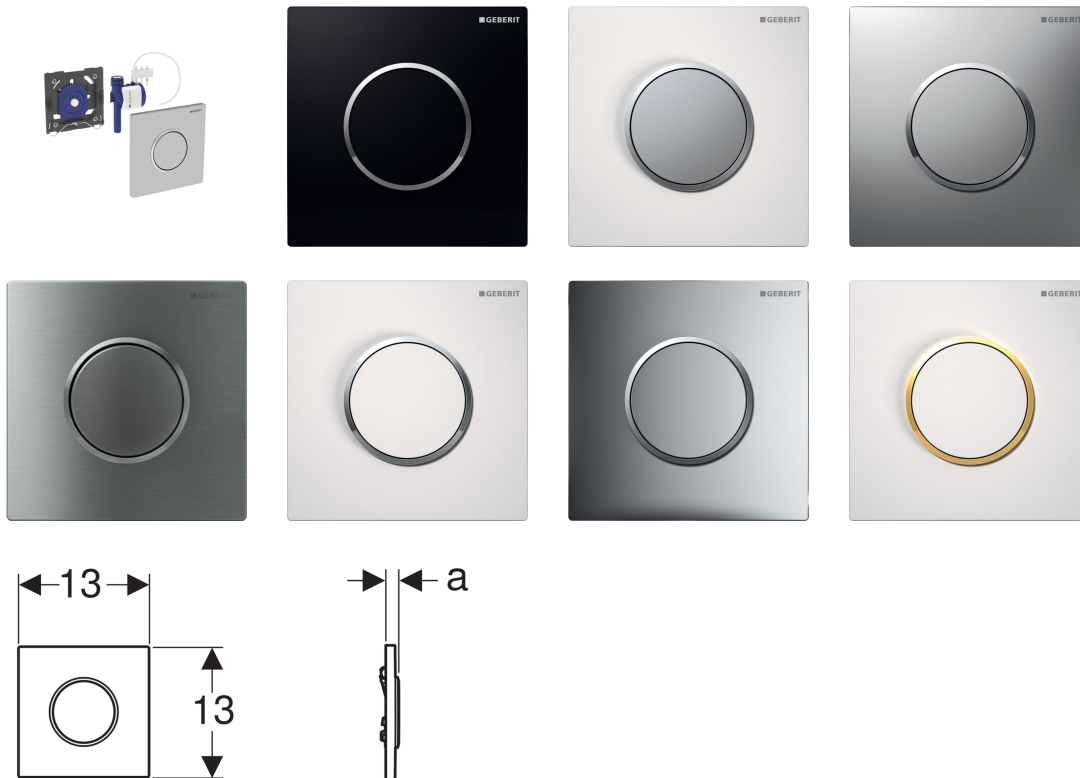

Geberit Urinalsteuerung mit pneumatischer Spülauslösung, Betätigungsplatte Typ 10

Verwendungszwecke

- Zur manuellen Spülauslösung von Urinalen
- Für Geberit Montageelemente für Urinal mit Betätigung von vorne
- Für Geberit Montageelemente für Urinal mit Betätigung von oben
- Zum Einbau in Rohbausets für Geberit Urinalsteuerungen (ab Baujahr 2009)

Eigenschaften

- Betätigungsplatte mit Sicherungsriegel
- Spülzeiteinstellung mit Luftdüsen (pneumatisch)
- Geringe Auslösekraft
- Geringe Hubbewegung
- Spülauslösung beim Loslassen der Betätigungstaste
- Spülmenge über Drosselschraube des Rohbausets bis auf 0,5 l pro Spülung reduzierbar
- Armaturengruppe II nach DIN 4109

Lieferumfang

- Betätigungsplatte Typ 10
- Pneumatische Spülauslösung, vormontiert auf Befestigungsrahmen
- Pneumatikventil
- Befestigungsmaterial

Art.-Nr.	Oberfläche / Farbe	Werkstoff	a	VE1	VE2	VE3
116.015.KH.1	Platte und Taste: hochglanz-verchromt Designring: mattverchromt	Kunststoff	1.3 cm	1 St.	10 St.	30 St.
116.015.KJ.1	Platte und Taste: weiß Designring: hochglanz-verchromt	Kunststoff	1.3 cm	1 St.	10 St.	30 St.
116.015.KK.1	Platte und Taste: weiß Designring: vergoldet	Kunststoff	1.3 cm	1 St.	10 St.	30 St.
116.015.KL.1	Platte: weiß Designring und Taste: mattverchromt	Kunststoff	1.3 cm	1 St.	10 St.	30 St.
116.015.KM.1	Platte und Taste: schwarz Designring: hochglanz-verchromt	Kunststoff	1.3 cm	1 St.		
116.015.KN.1	Platte und Taste: mattverchromt Designring: hochglanz-verchromt	Kunststoff	1.3 cm	1 St.	10 St.	30 St.
116.015.SN.1	Platte und Taste: gebürstet Designring: poliert	Edelstahl	1.1 cm	1 St.	10 St.	30 St.