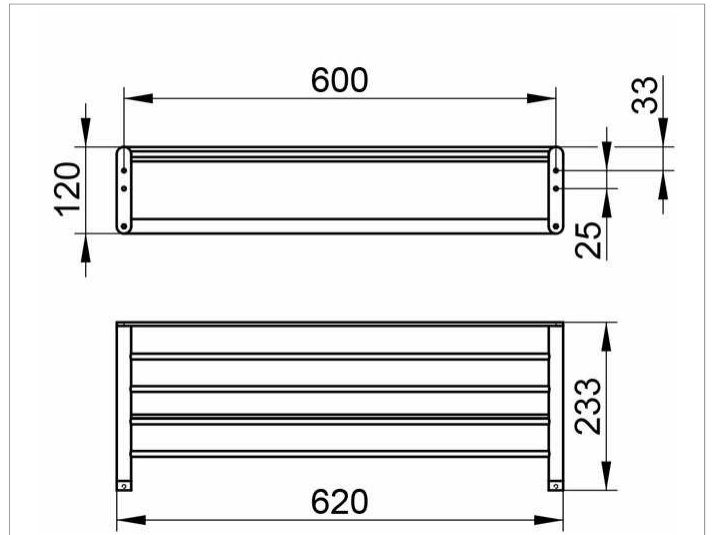

**Elegance**  
**11675010000 Handtuchablage**

**PRODUKT**

**ZEICHNUNG**

**OBERFLÄCHE**

verchromt

**ABMESSUNG**

620 mm

**AUSSCHREIBUNGSTEXT**

KEUCO ELEGANCE Handtuchablage 11675010000  
 Hochglanzverchromte Handtuchablage in eleganter Formensprache,  
 zeitloses Design durch eine Kombination von Flach- und Rundprofilen,  
 leicht zu reinigen  
 Höhe 120 mm, Gesamtbreite 620 mm, Ausladung 233 mm  
 Die Handtuchablage wird verdeckt angebracht  
 Lieferung inkl. korrosionsfreiem Befestigungsmaterial