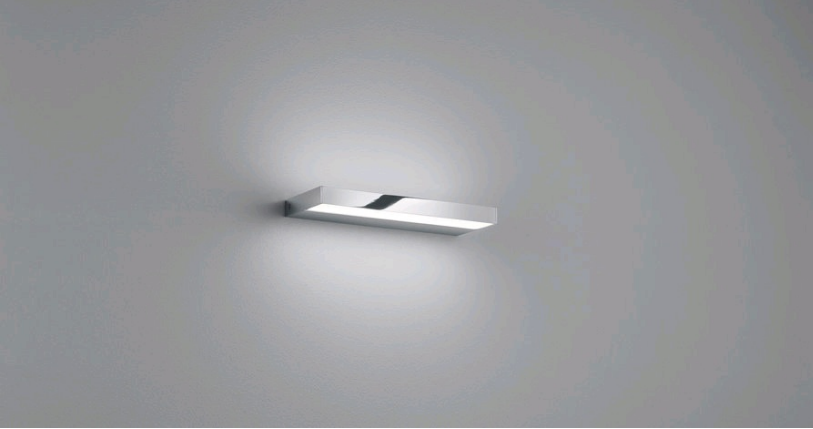

SLATE

Typ	Wandleuchte
Artikel Nr.	18/2037.04
GTIN (EAN)	4022671109345

Beschreibung

Flach, elegant und lichtstark!

Die SLATE Familie in verschiedenen Größen lässt sich vielfältig einsetzen. In Küche, Bad Flur und vielen weiteren Anwendungen beleuchtet es durch das kombinierte Up- und Downlight angenehm den Raum.

SLATE, Wandleuchte, chrom, LED nicht austauschbar, direkt/indirekt, IP44

Material und Maße

Farbe	chrom
Werkstoff	Aluminium + Acrylglas satinert
Maße	L 300 mm x B 25 mm x H 105 mm
Gewicht	0,5 kg

Licht- und Elektrotechnik

Leuchtmittel	LED nicht austauschbar
Steuerung	nicht dimmbar
Systemleistung	6,5 W
Netto	360 lm (Leuchte/netto)
Brutto	710 lm (LED- Modul/brutto)
Lichtfarbe	2.900 K - 2.900 K
CRI	90-100
Lichtaustritt	direkt/indirekt
Schutzart	IP44
Schutzklasse	1
Produktart gemäß EU 2019/2015 und EU 2019/2020	umgebendes Produkt
Energieeffizienzklasse der eingebauten Lichtquelle(n)	F