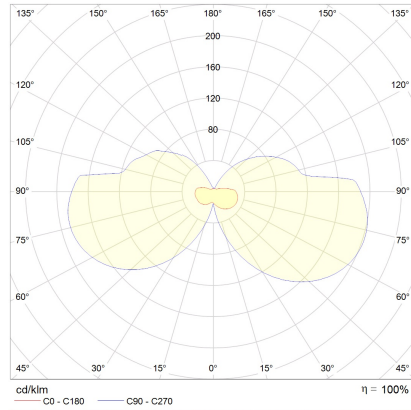

SLATE

Typ	Wandleuchte
Artikel Nr.	18/2037.04
GTIN (EAN)	4022671109345

Beschreibung

Flach, elegant und lichtstark!

Die SLATE Familie in verschiedenen Größen lässt sich vielfältig einsetzen. In Küche, Bad Flur und vielen weiteren Anwendungen beleuchtet es durch das kombinierte Up- und Downlight angenehm den Raum.

SLATE, Wandleuchte, chrom, LED nicht austauschbar, direkt/indirekt, IP44

Material und Maße

Farbe	chrom
Werkstoff	Aluminium + Acrylglas satinert
Maße	L 300 mm x B 25 mm x H 105 mm
Gewicht	0,5 kg

Licht- und Elektrotechnik

Leuchtmittel	LED nicht austauschbar
Steuerung	nicht dimmbar
Systemleistung	6,5 W
Netto	360 lm (Leuchte/netto)
Brutto	710 lm (LED- Modul/brutto)
Lichtfarbe	2.900 K - 2.900 K
CRI	90-100
Lichtaustritt	direkt/indirekt
Schutzart	IP44
Schutzklasse	1
Produktart gemäß EU 2019/2015 und EU 2019/2020	umgebendes Produkt
Energieeffizienzklasse der eingebauten Lichtquelle(n)	F