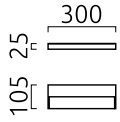

SLATE

Typ	Wandleuchte
Artikel Nr.	18/2037.04
GTIN (EAN)	4022671109345

Beschreibung

Flach, elegant und lichtstark!

Die SLATE Familie in verschiedenen Größen lässt sich vielfältig einsetzen. In Küche, Bad Flur und vielen weiteren Anwendungen beleuchtet es durch das kombinierte Up- und Downlight angenehm den Raum.

SLATE, Wandleuchte, chrom, LED nicht austauschbar, direkt/indirekt, IP44

Material und Maße

Farbe	chrom
Werkstoff	Aluminium + Acrylglas satinert
Maße	L 300 mm x B 25 mm x H 105 mm
Gewicht	0,5 kg

Licht- und Elektrotechnik

Leuchtmittel	LED nicht austauschbar
Steuerung	nicht dimmbar
Systemleistung	6,5 W
Netto	360 lm (Leuchte/netto)
Brutto	710 lm (LED- Modul/brutto)
Lichtfarbe	2.900 K - 2.900 K
CRI	90-100
Lichtaustritt	direkt/indirekt
Schutzart	IP44
Schutzklasse	1
Produktart gemäß EU 2019/2015 und EU 2019/2020	umgebendes Produkt
Energieeffizienzklasse der eingebauten Lichtquelle(n)	F