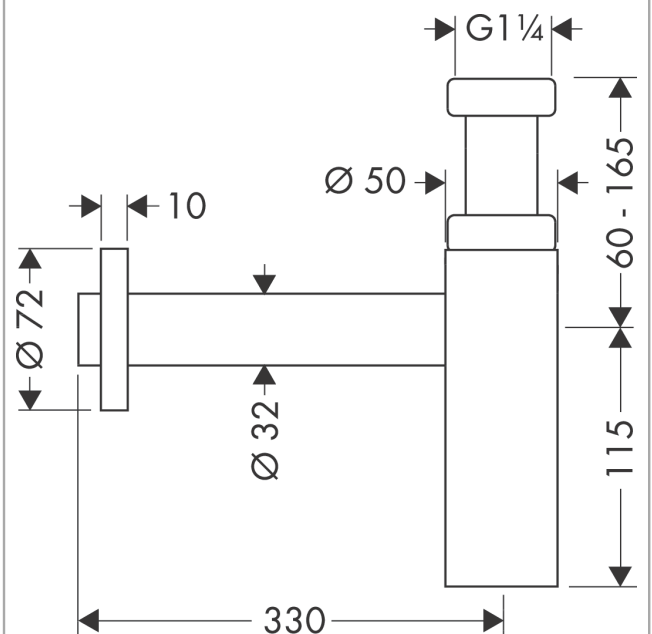

## Designsiphon Flowstar S

Oberfläche: **Polished Gold Optic** Artikelnummer: **51305990**

### Merkmale

- Verstellweg 60 - 165 mm
- Wandabstand 330 mm
- Geruchverschluss Stauwasserhöhe beträgt 70 mm
- Anschlussmaße Eingang: G 1¼

### Maßzeichnung

### Explosionszeichnung

Baujahr: >02/18