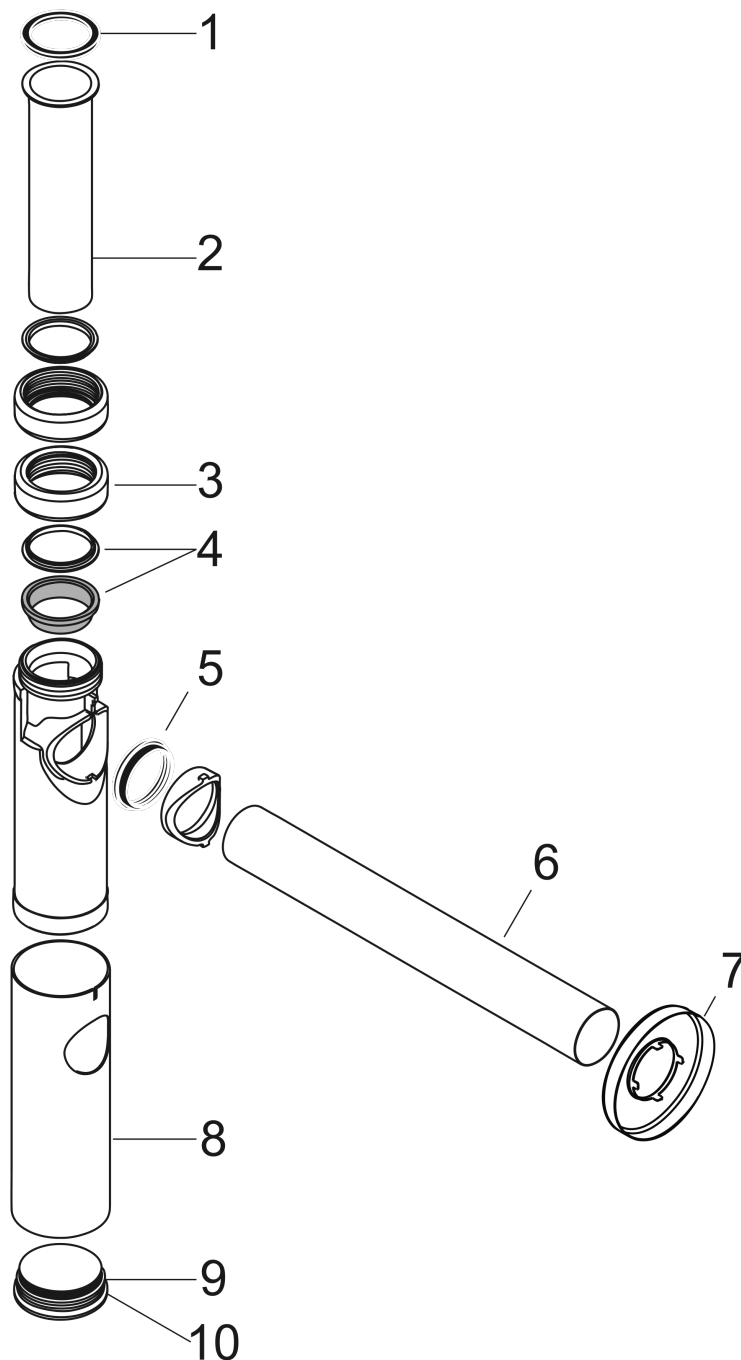

### Merkmale

- Verstellweg 60 - 165 mm
- Wandabstand 330 mm
- Geruchverschluss Stauwasserhöhe beträgt 70 mm
- Anschlussmaße Eingang: G 1¼

### Maßzeichnung

## Designsiphon Flowstar S

Oberfläche: **Polished Gold Optic**

Artikelnummer: **51305990**

### Explosionszeichnung

Baujahr: >02/18