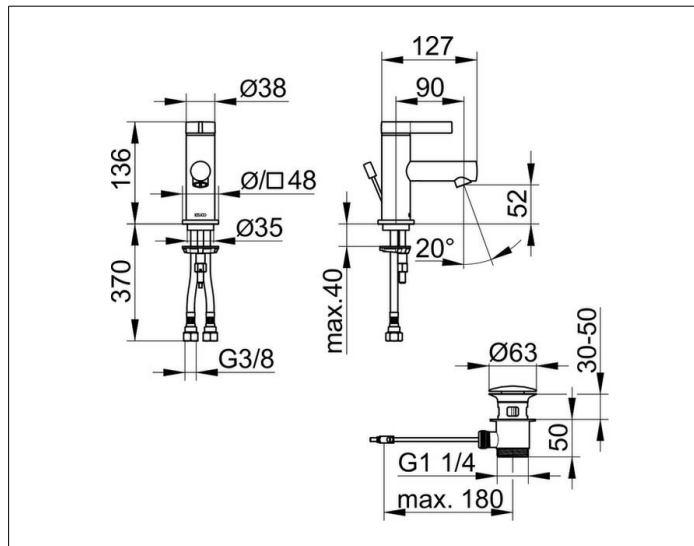

IXMO

59504371000 Einhebel-Waschtischmischer 60

PRODUKT

ZEICHNUNG

PRODUKTBESCHREIBUNG

mit Zugstangen-Ablaufgarnitur 1 1/4 Zoll,
mit runder und eckiger Rosette,
Einlochmontage mit Schnell-Montage-System,
Mischwasserkartusche mit keramischen Dichtscheiben,
Luftsprudler M 20x1, Druckschläuche 435 mm, G 3/8 Zoll,
Durchfluss begrenzt auf 7,0 l/min.,

OBERFLÄCHE

schwarz matt

ABMESSUNG

IXMO Pure, Rosette rund/eckig

AUSSCHREIBUNGSTEXT

KEUCO, IXMO, Einhebel-Waschtischmischer 60, Art. Nr.: 59504371000,
Einhebel-Waschtischmischer in Oberfläche Schwarz-Matt im Design IXMO
PURE,
mit Zugstangen-Ablaufgarnitur mit G 1 1/4 Zoll Anschlussgewinde,
Einzigartige Technologie, multifunktionaler Minimalismus:
Bei IXMO werden Funktionen intelligent zusammengeführt,
Design: rund / eckig, Aufputz Montage, Material: entzinkungsarmes
Messing, Schwarz-Matt, Gesamthöhe: 137mm, Höhe bis Unterkante
Strahlregler: 53mm,
Breite: 48mm, Ausladung: 120mm, Rosettengröße: Ø 48mm bzw. 48 x
48mm,
Auslieferung erfolgt mit runder und eckiger Rosette,
Einlochmontage mit Schnell-Montage-System für Waschtische,
Kartusche: hochwertige Mischwasserkartusche mit keramischen
Dichtscheiben,
Einhebelmischer, Wasseranschluss mit flexiblen Druckschläuchen,
Länge 435mm, Gewindedurchmesser G 3/8 Zoll, integrierter Luftsprudler
M20x1,
Durchflussmenge begrenzt auf 7,0 l/min