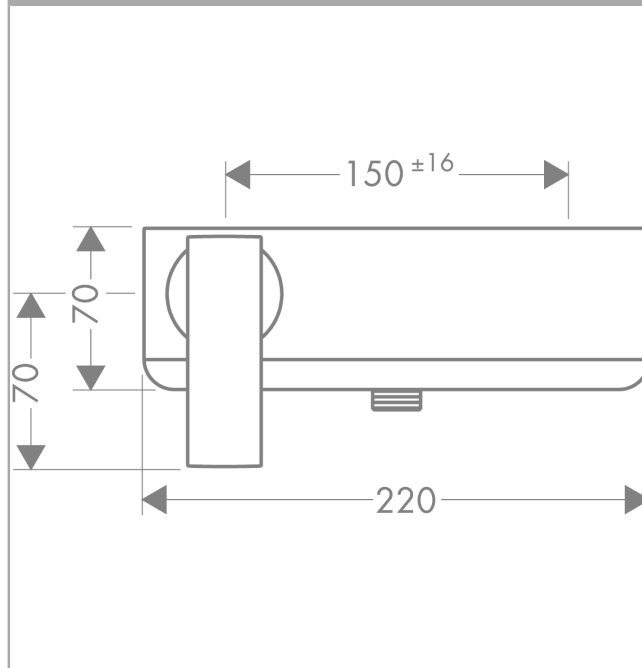

##### Merkmale

- 1 Verbraucher
- Anschlussart: S-Anschlüsse
- Stichmaß: 150 mm ± 16 mm
- Betriebsdruck: min. 1 bar / max. 10 bar
- Keramikmischsystem
- Temperaturbegrenzung einstellbar
- Rückflussverhinderer
- mit Schalldämpfer
- für Durchlauferhitzer geeignet
- Schlauchanschluss DN15
- Anschlussgröße: DN15

#### Maßzeichnung