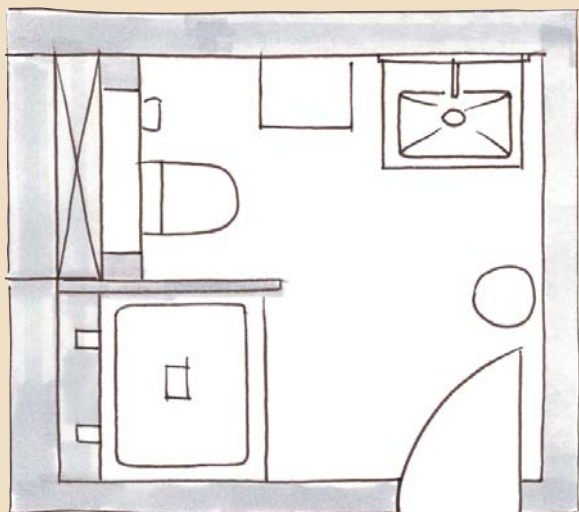

SPIEGELSCHRANK MIT LED-BELEUCHTUNG UND WASCHTISCHBELEUCHTUNG
GLAS-WASCHTISCH INKL. WASCHTISCHUNTERSCHRANK

Das Auge ist begeistert von dem, was die Hand spürt – und anders herum. Klingt wie ein Versprechen? Ist es. Denn Eqio Badmöbel sind einfach ein unschlagbares Team mit cleveren Detaillösungen wie blendfreiem Licht, integriertem Föhnhalter, Wäschekippe – eingebettet in ein Ensemble, das großzügig Stauraum, ein perfekt organisiertes Innenleben, sanft gleitende Auszüge sowie attraktive offene Ablageflächen bereit hält. Bereit für Sie. Und alles, was Sie im Bad vorhaben.

Grau Hochglanz
F2010

Die Griffe

Chrom
P95

Chrom
G0146

Chrom
G0157

Eqio

Der Grundriss

Gerade im Kleinen ganz groß: Für kompakte Badezimmer gibt es mit Eqio die perfekte Raum-Lösung mit jeder Menge Wow-Effekt. Planen Sie munter drauf los – und freuen Sie sich schon jetzt auf Ihr zukünftiges Lieblingsbad!