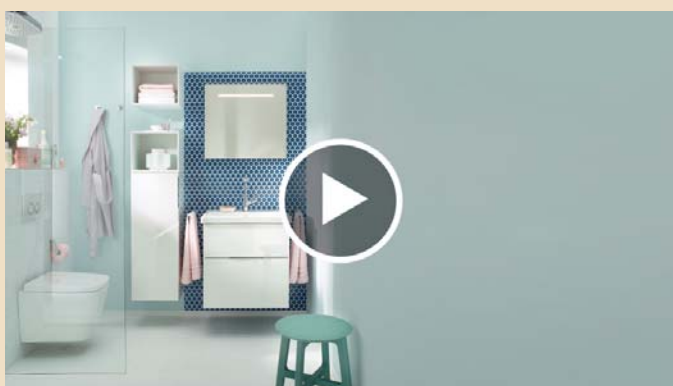

SPIEGELSCHRANK MIT LED-BELEUCHTUNG UND WASCHTISCHBELEUCHTUNG
GLAS-WASCHTISCH INKL. WASCHTISCHUNTERSCHRANK

Das Auge ist begeistert von dem, was die Hand spürt – und anders herum. Klingt wie ein Versprechen? Ist es. Denn Eqio Badmöbel sind einfach ein unschlagbares Team mit cleveren Detaillösungen wie blendfreiem Licht, integriertem Föhnhalter, Wäschekippe – eingebettet in ein Ensemble, das großzügig Stauraum, ein perfekt organisiertes Innenleben, sanft gleitende Auszüge sowie attraktive offene Ablageflächen bereit hält. Bereit für Sie. Und alles, was Sie im Bad vorhaben.

Grau Hochglanz
F2010

Die Griffe

Chrom
P95

Chrom
G0146

Chrom
G0157

Eqio

Der Grundriss

Gerade im Kleinen ganz groß: Für kompakte Badezimmer gibt es mit Eqio die perfekte Raum-Lösung mit jeder Menge Wow-Effekt. Planen Sie munter drauf los – und freuen Sie sich schon jetzt auf Ihr zukünftiges Lieblingsbad!