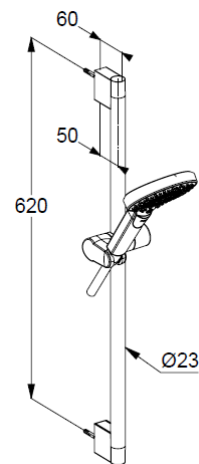

Handbrause 3 S  
Durchflussmenge bei 3 bar 15 l/min.  
(mit Möglichkeit zur Begrenzung auf 9 l/ min.)  
mit Drucktastenumstellung  
mit 3 Strahlarten  
Body/Hair/Skin  
mit Kalkschnellreinigung  
Anschlussgewinde G½  
Siebdichtung

Brauseschlauch  
kunststoffummantelt  
mit Metalleffekt  
mit konischen Muttern  
verdrehicher  
G½ x G½ x 1600mm

Wandstange 600mm  
höhenverstellbare Handbrausehalterung  
mit Befestigungsmaterial  
zur starren Wandmontage

### Produktabbildung/ Product picture

### Maßzeichnung/ Dimensional drawing