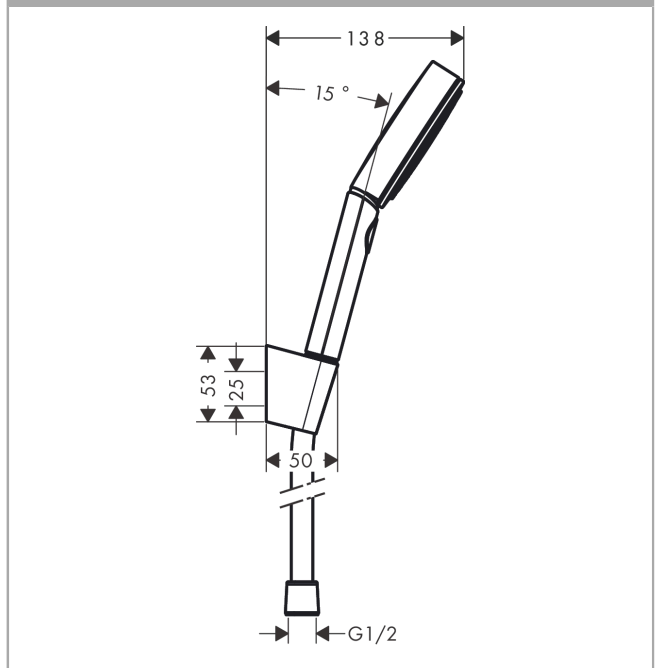

Pulsify Select S

Brausehalterset 105 3jet Relaxation EcoSmart mit Brauseschlauch 160 cm

Oberfläche: **Chrom** Artikelnummer: **24305000**

Beschreibung

Merkmale

- besteht aus: Handbrause, Brausehalter, Brauseschlauch
- Brausekopfgröße: 105 mm
- Strahlart: PowderRain, IntenseRain, Massagestrahl
- komfortable Strahlartenumstellung durch Select-Taste
- QuickClean: Kalkablagerungen lassen sich einfach mit dem Finger abrubbeln
- maximale Durchflussmenge bei 3 bar: 6,9 l/min
- Mindestfließdruck: 1,6 bar
- Betriebsdruck: min. 1,6 bar/max. 6 bar
- brauseseitiger Drehwirbel gegen lästiges Verdrehen des Brauseschlauches
- Länge Brauseschlauch: 1600 mm
- integrierte Brausehalterfunktion
- Wandstützen aus Kunststoff
- Wandbefestigung: Schraubbefestigung
- ausspülbarer Siebeinsatz
- EU-Taxonomie: max. 8 l/min - Vermeidung erheblicher Beeinträchtigungen (DNSH)

Technologie

Produktabbildung

Maßzeichnung

Pulsify Select S

Brausehalterset 105 3jet Relaxation EcoSmart mit Brauseschlauch 160 cm

Oberfläche: **Chrom** Artikelnummer: **24305000**

Durchflussdiagramm

Die Verbrauchswerte wurden praxisnah mit den dazugehörigen Armaturen (Thermostat/Mischer/Unterputzventil) gemessen.