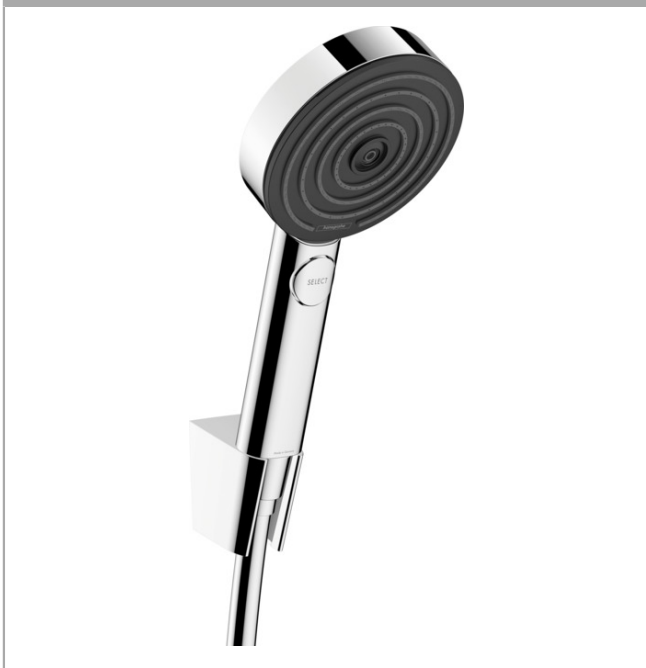

Pulsify Select S

Brausehalterset 105 3jet Relaxation EcoSmart mit Brauseschlauch 160 cm

Oberfläche: **Chrom** Artikelnummer: **24305000**

Beschreibung

Merkmale

- besteht aus: Handbrause, Brausehalter, Brauseschlauch
- Brausekopfgröße: 105 mm
- Strahlart: PowderRain, IntenseRain, Massagestrahl
- komfortable Strahlartenumstellung durch Select-Taste
- QuickClean: Kalkablagerungen lassen sich einfach mit dem Finger abrubbeln
- maximale Durchflussmenge bei 3 bar: 6,9 l/min
- Mindestfließdruck: 1,6 bar
- Betriebsdruck: min. 1,6 bar/max. 6 bar
- brauseseitiger Drehwirbel gegen lästiges Verdrehen des Brauseschlauches
- Länge Brauseschlauch: 1600 mm
- integrierte Brausehalterfunktion
- Wandstützen aus Kunststoff
- Wandbefestigung: Schraubbefestigung
- ausspülbarer Siebeinsatz
- EU-Taxonomie: max. 8 l/min - Vermeidung erheblicher Beeinträchtigungen (DNSH)

Technologie

Produktabbildung

Maßzeichnung

Pulsify Select S

Brausehalterset 105 3jet Relaxation EcoSmart mit Brauseschlauch 160 cm

Oberfläche: **Chrom** Artikelnummer: **24305000**

Durchflussdiagramm

Die Verbrauchswerte wurden praxisnah mit den dazugehörigen Armaturen (Thermostat/Mischer/Unterputzventil) gemessen.