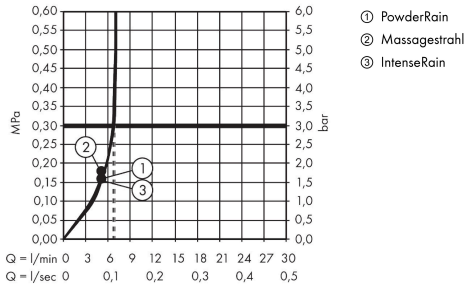

Pulsify Select S

Brausehalterset 105 3jet Relaxation EcoSmart mit Brauseschlauch 160 cm

Oberfläche: **Chrom** Artikelnummer: **24305000**

Beschreibung

Merkmale

- besteht aus: Handbrause, Brausehalter, Brauseschlauch
- Brausekopfgröße: 105 mm
- Strahlart: PowderRain, IntenseRain, Massagestrahl
- komfortable Strahlartenumstellung durch Select-Taste
- QuickClean: Kalkablagerungen lassen sich einfach mit dem Finger abrubbeln
- maximale Durchflussmenge bei 3 bar: 6,9 l/min
- Mindestfließdruck: 1,6 bar
- Betriebsdruck: min. 1,6 bar/max. 6 bar
- brauseseitiger Drehwirbel gegen lästiges Verdrehen des Brauseschlauches
- Länge Brauseschlauch: 1600 mm
- integrierte Brausehalterfunktion
- Wandstützen aus Kunststoff
- Wandbefestigung: Schraubbefestigung
- ausspülbarer Siebeinsatz
- EU-Taxonomie: max. 8 l/min - Vermeidung erheblicher Beeinträchtigungen (DNSH)

Technologie

Produktabbildung

Maßzeichnung

Pulsify Select S

Brausehalterset 105 3jet Relaxation EcoSmart mit Brauseschlauch 160 cm

Oberfläche: **Chrom** Artikelnummer: **24305000**

Durchflussdiagramm

Die Verbrauchswerte wurden praxisnah mit den dazugehörigen Armaturen (Thermostat/Mischer/Unterputzventil) gemessen.