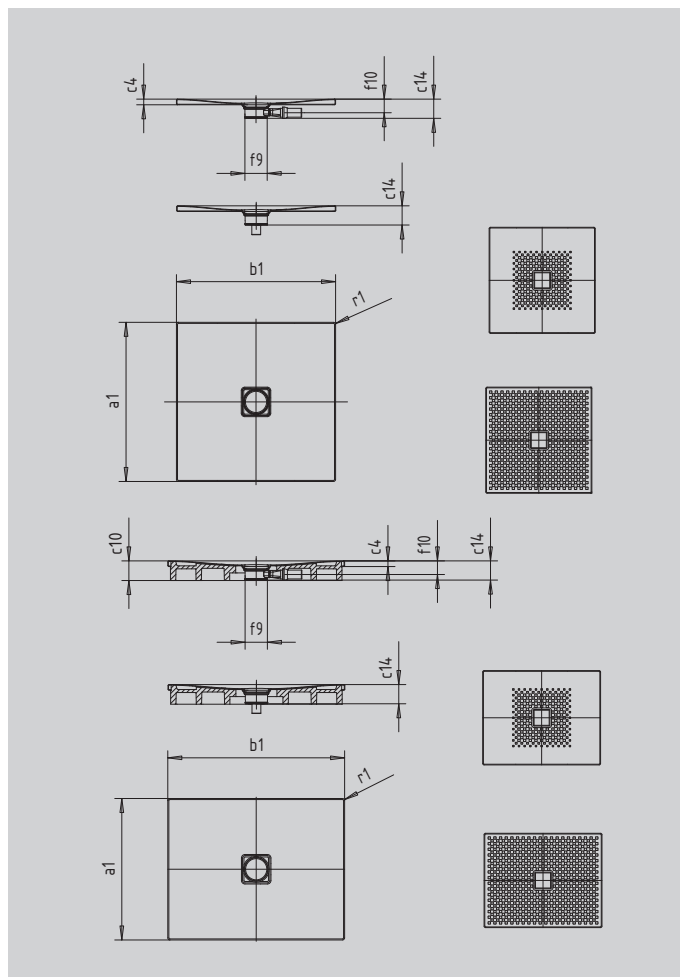

CONOFLAT

- klares, puristisches Design
- höchster Standkomfort durch flachen, emaillierten Ablaufdeckel, der bündig in die Duschfläche eingelassen ist
- absolut bodengleich einbaubar
- die ideale Ergänzung zur CONODUO-Badewanne und dem CONO Waschtisch
- designed by Sottsass Associati
- aus KALDEWEI Stahl-Emaille

Abbildung ähnlich

SECURE⁺

Modell		854
Äußere Länge	a_1	1000 mm
Äußere Breite	b_1	1100 mm
Tiefe Innen	c_1	23 mm
Randhöhe	c_4	32 mm
Höhe mit Wannenträger extraflach	c_{16}	49 mm
Durchmesser Ablaufloch	f_9	Ø 120 mm
Anschlusshöhe Siphon	f_{10}	76 mm
Äußerer Radius	r_1	12 mm
Nettogewicht		28 kg
Antislip		588 x 588 mm
Vollantislip		932 x 1028 mm
SECURE PLUS		Vollflächig