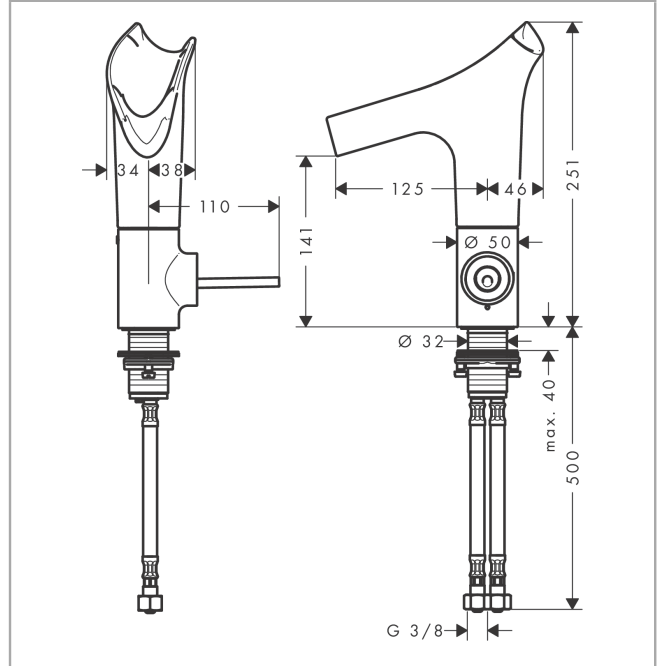

#### Merkmale

- besteht aus: Einhebel-Waschtischmischer, Ablaufgarnitur
- ComfortZone 140
- Ausladung: 125 mm
- Auslaufhöhe: 141 mm
- Griffvariante: Pingriff
- Schwenkbereich einstellbar in 3 Stufen auf 95°, 120° oder 360°
- Strahlart: Laminarstrahl
- Auslauf einfach über EasyClick Verbindung abnehmbar mit Selbstschluss-Funktion
- Auslauf ist spülmaschinengeeignet
- Material Auslauf: Kristallglas
- maximale Durchflussmenge bei 3 bar: 4 l/min
- Keramikmischsystem
- unverschleißbare Ablaufgarnitur
- Anschlussart: G  $\frac{3}{8}$  Anschlussschläuche
- Anschlussgröße: DN15
- Griff rechts oder links positionierbar
- Seitliche Griffposition: unten am Grundkörper (nicht für Waschschüsseln geeignet)
- Nicht empfohlen für den öffentlichen und halb-öffentlichen Bereich
- EU-Taxonomie: max. 6 l/min - wesentlicher Beitrag (SC) möglich

## Produktabbildung

## Maßzeichnung