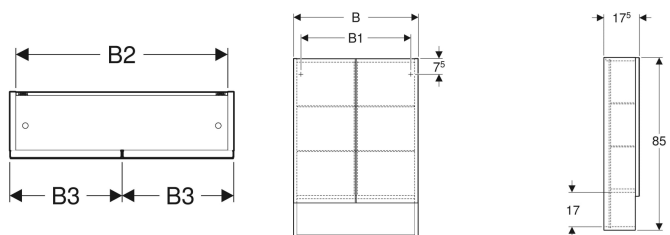

Geberit Renova Plan Spiegelschrank mit zwei Türen

Beispielbild

Eigenschaften

- Wandhängend
- Mit zwei Türen
- Mit offener Ablagefläche
- Tür mit Dämpfungsmechanismus

- Mit vier versetzbaren Glaseinlegeböden
- Anschlagseite links oder rechts
- Vormontiert geliefert

Technische Daten

Werkstoff | Hochverdichtete Dreischicht-Holzspanplatte

Lieferumfang

- 4 Glaseinlegeböden
- Befestigungsmaterial

Art.-Nr.	Farbe / Oberfläche	B	B1	B2	B3	H	T	VE1	
502.365.01.1	weiß / lackiert hochglänzend	58.8 cm	51.8 cm	55.6 cm	29.1 cm	85 cm	17.5 cm	1 St.	Neu
502.365.JK.1	lava / lackiert matt	58.8 cm	51.8 cm	55.6 cm	29.1 cm	85 cm	17.5 cm	1 St.	Neu
502.366.01.1	weiß / lackiert hochglänzend	78.8 cm	71.8 cm	75.6 cm	39.1 cm	85 cm	17.5 cm	1 St.	Neu
502.366.JK.1	lava / lackiert matt	78.8 cm	71.8 cm	75.6 cm	39.1 cm	85 cm	17.5 cm	1 St.	Neu