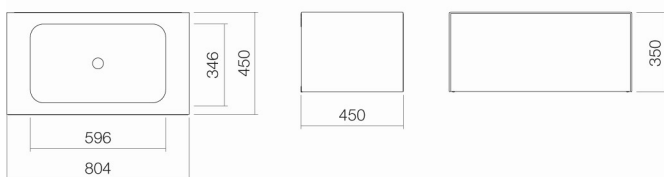

#### Eigenschaften

Artikelbezeichnung  
Artikelnummer  
Standardfarbe  
Serienausführung  
Abmessungen  
Material  
Nettogewicht  
Montage  
Zubehör

WP.Folio2  
5155510000  
Weiß / Fossilgrau  
ohne Hahnloch, ohne Überlauf  
804 x 450 x 350  
Glasierter Stahl / Lack seidenmatt  
40,50 kg  
für den Wandanschluss  
Facheinteilung FU.H358.1, Facheinteilung FU.H358.2,  
Tissuebox FU.TI1, Ordnungsbox FU.BX1, Facheinteilung  
FU.BX2, Ablage für Kosmetikartikel FU.TB6  
Optimaler Auftreffbereich ca. 135 – 170 mm ab  
Beckenhinterkante.

#### Armaturenhinweis

Optimales Auftreffen auf der Beckenmulde bei Armaturen mit senkrechtem Auslauf (Auftrittswinkel 90°) und mit eingebautem Perlator.

---

#### Ausschreibungstext

Waschplatz rechteckig, 804 x 450 mm, Höhe 350 mm, Beckenmulde rechteckig mittig, ohne Hahnloch, ohne Überlauf, seitlich umlaufende Waschtischabdeckung weiß glasiert, Waschtischunterschrank grifflos mit Push-to open, Vollauszug, Möbelloberfläche Lack seidenmatt, Fossilgrau, inklusive Schaftventil mit weiß glasierter Abdeckkappe, Raumparsiphon und Befestigungsset  
Fabrikat: Alape  
Modell: WP.Folio2