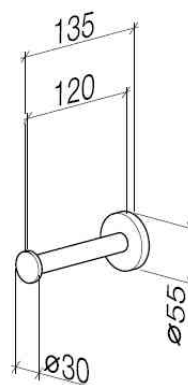

### Produktspezifikationen

- Rosette  $\varnothing$  55 mm
- Ausladung 135 mm

**Explosionszeichnung**

**Bestellmenge**

<b>Nr.</b>	<b>Artikelnummer</b>	<b>Benennung</b>	<b>Verbaumenge</b>
<b>1</b>	083120531ff	Stopfen	1
<b>2</b>	083109611ff	Stange	1
<b>3</b>	082789500ff	Rosette	1
<b>4</b>	0530310250090	Befestigungssatz	1