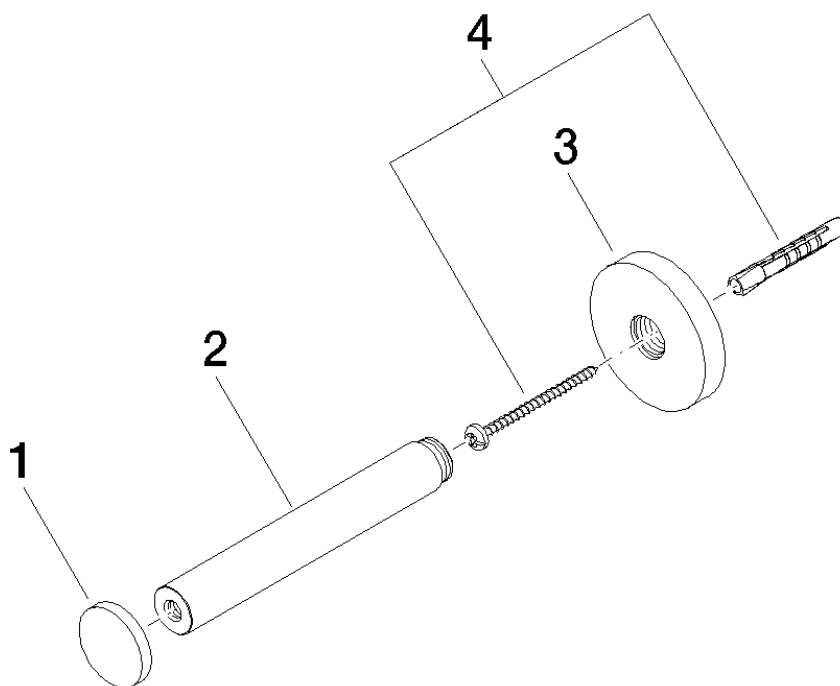

### Produktspezifikationen

- Rosette  $\varnothing$  55 mm
- Ausladung 135 mm

### Oberflächen

- |                |             |
|----------------|-------------|
| • chrom        | 83590892-00 |
| • platin matt  | 83590892-06 |
| • platin       | 83590892-08 |
| • weiß matt    | 83590892-10 |
| • schwarz matt | 83590892-33 |

**Explosionszeichnung**

**Bestellmenge**

<b>Nr.</b>	<b>Artikelnummer</b>	<b>Benennung</b>	<b>Verbaumenge</b>
<b>1</b>	083120531ff	Stopfen	1
<b>2</b>	083109611ff	Stange	1
<b>3</b>	082789500ff	Rosette	1
<b>4</b>	0530310250090	Befestigungssatz	1