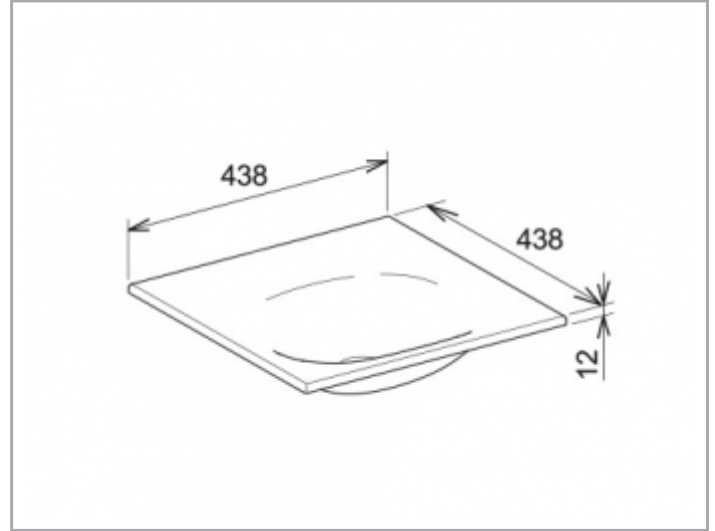

Edition 11

31198310400 Keramik-Waschtisch

PRODUKT

ZEICHNUNG

PRODUKTBESCHREIBUNG

ohne Hahnlochbohrung, ohne Überlauf,
mit Oberflächenversiegelung CleanPlus

OBERFLÄCHE

weiß

ABMESSUNG

438 x 12 x 438 mm