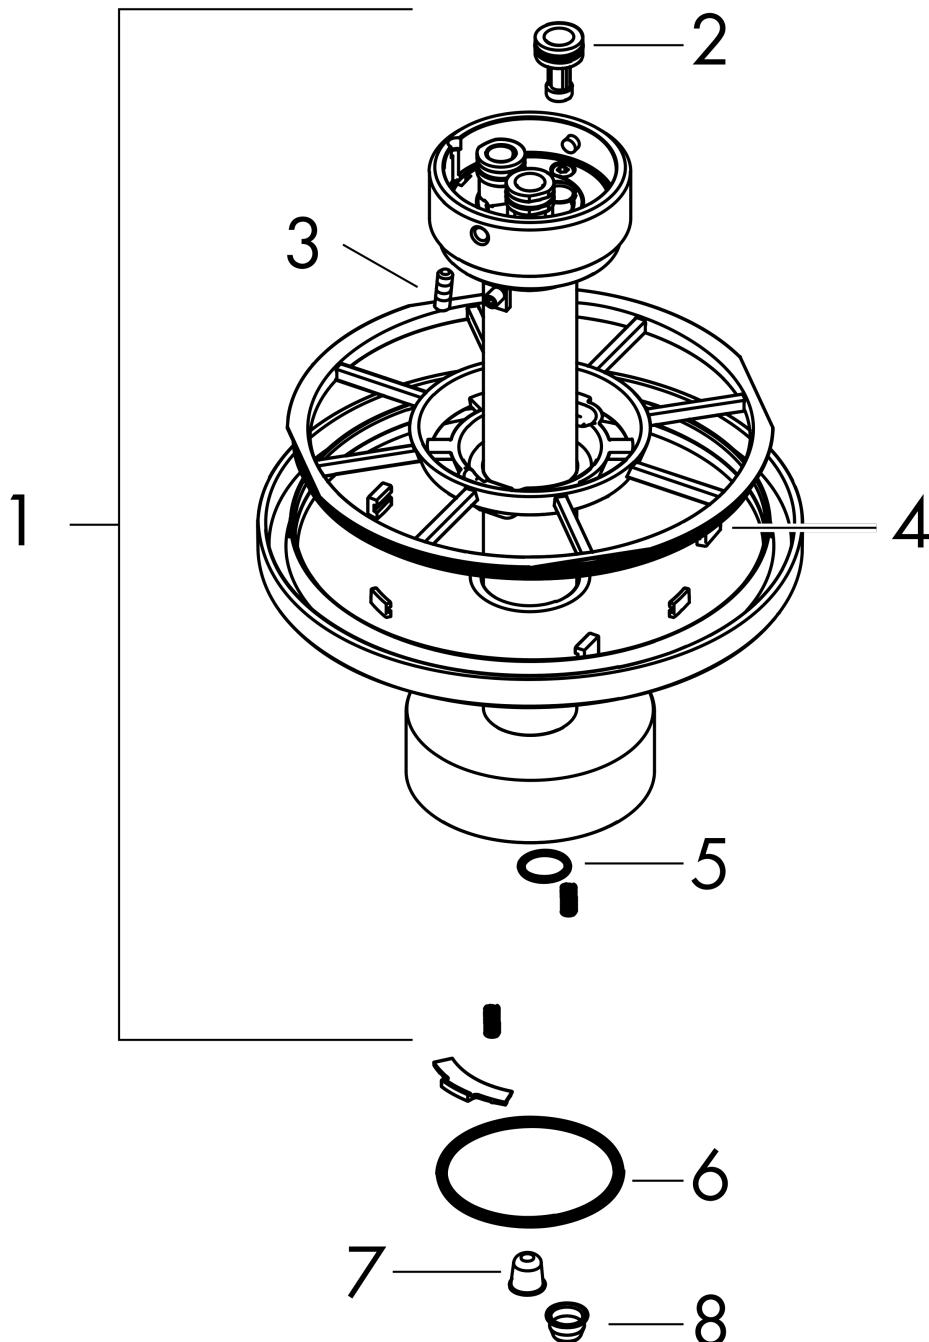

AXOR One
Deckenanschluss 300 mm für Kopfbrause 280 2jet
Oberfläche: **Brushed Gold Optic** Artikelnummer: **48496250**

Merkmale

- Länge: 300 mm
- Installationsart: auf einen Grundkörper
- Material: Metall
- Anschlussart: G ½

Produktabbildung

Maßzeichnung

AXOR One
Deckenanschluss 300 mm für Kopfbrause 280 2jet
Oberfläche: **Brushed Gold Optic** Artikelnummer: **48496250**

Explosionszeichnung

Baujahr: >04/21

AXOR One
Deckenanschluss 300 mm für Kopfbrause 280 2jet
 Oberfläche: **Brushed Gold Optic** Artikelnummer: **48496250**

Ersatzteilliste

Baujahr: >04/21

Pos.		Artikelnummer	PG	VE
1	Brausearm	93975250	0	1
2	O-Ring 9x2	98119000	1	1
3	Madenschraube M4x12	93841000	1	1
4	O-Ring 120x2,5	93399000	2	1
5	O-Ring 11x1,5	98385000	1	1
6	O-Ring 45x2,5	98432000	1	1
7	Sieb	93967000	1	1
8	Sieb	97735000	1	1