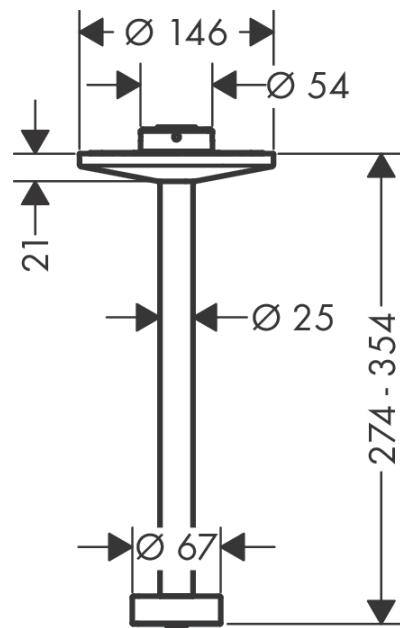

AXOR One
Deckenanschluss 300 mm für Kopfbrause 280 2jet
Oberfläche: **Brushed Gold Optic** Artikelnummer: **48496250**

Merkmale

- Länge: 300 mm
- Installationsart: auf einen Grundkörper
- Material: Metall
- Anschlussart: G ½

Produktabbildung

Maßzeichnung

AXOR One
Deckenanschluss 300 mm für Kopfbrause 280 2jet
Oberfläche: **Brushed Gold Optic** Artikelnummer: **48496250**

Explosionszeichnung

Baujahr: >04/21

AXOR One
Deckenanschluss 300 mm für Kopfbrause 280 2jet
 Oberfläche: **Brushed Gold Optic** Artikelnummer: **48496250**

Ersatzteilliste

Baujahr: >04/21

Pos.		Artikelnummer	PG	VE
1	Brausearm	93975250	0	1
2	O-Ring 9x2	98119000	1	1
3	Madenschraube M4x12	93841000	1	1
4	O-Ring 120x2,5	93399000	2	1
5	O-Ring 11x1,5	98385000	1	1
6	O-Ring 45x2,5	98432000	1	1
7	Sieb	93967000	1	1
8	Sieb	97735000	1	1