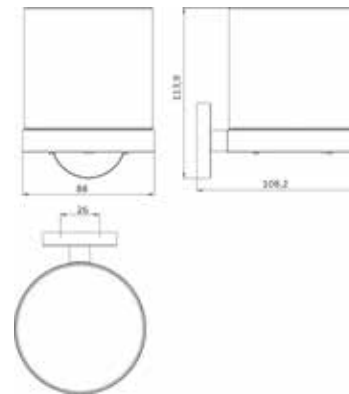

## PRODUKTINFORMATION

Sensor-Seifenspender, mit Stülpbecher aus satiniertem Kristallglas, Füllmenge: ca. 155 ml. Per Micro-USB aufladbarer Lithium-Ionen-Akku. Ein- und ausschaltbar. chrom

Art.-Nr.4321 001 03