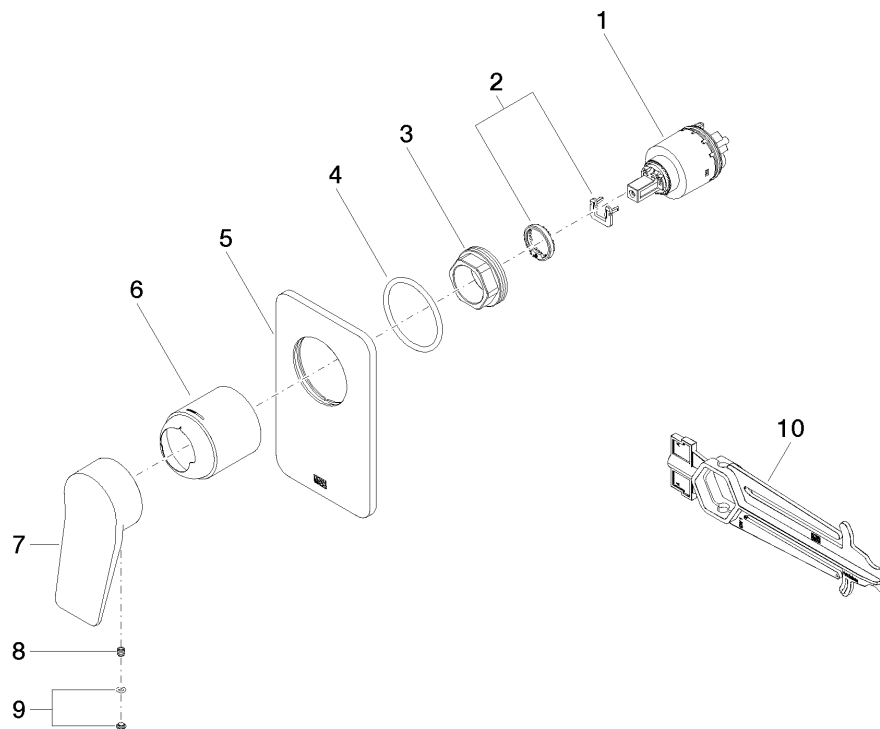

Explosionszeichnung

Bestellmenge

Nr.	Artikelnummer	Benennung	Verbaumenge
1	09150503890	Kartusche	1
2	0428101490090	Zubehoer	1
3	09240444890	Mutter	1
4	09141008490	Dichtung	1
5	091102300ff	Platte	1
6	091102260ff	Huelse	1
7	092084022ff	Griff	1
8	09311103090	Stift	1
9	90312008700ff	Stopfen	1
10	09300906490	Schluessel	1