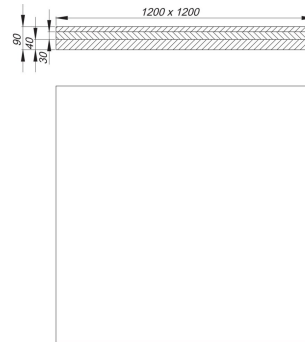

23. August 2021

Unterbauset Duschelement DallFlex, 1200 x 1200 mm

Artikel Nr. **540416**
GTIN/EAN: 4001636540416
Rabattgruppe: 5

zur Höhenanpassung der Duschelemente DallFlex. Drei miteinander kombinierbare Unterbauelemente mit 20, 30 und 40 mm Höhe.