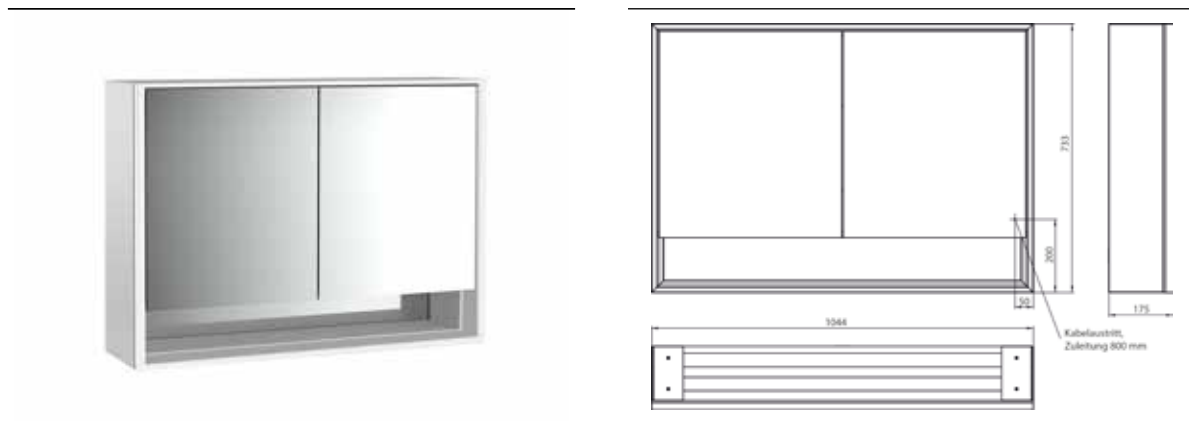

## PRODUKTINFORMATION

Lichtspiegelschrank loft mit Unterfach, 1.000 mm, 2 Türen, Aufputzmodell mit verspiegelten Seitenwänden, IP 20. aluminium/spiegel

Art.-Nr.9798 052 12

Umlaufende LED-Beleuchtung, verspiegelte Rückwand, 2 stufenlos einstellbare Ablagen, 2 Türen, 2 Steckdosen, Lichtsteuerung über 3 kapazitive von außen bedienbare Touch-Bedienfelder (An/Aus, Helligkeit und Lichtfarbe - kalt/warm - stufenlos einstellbar), Kabeldurchlass nach außen bei geschlossenen Spiegeltüren. Offenes Unterfach (Höhe: 122 mm) über die komplette Breite mit verspiegelter Rückwand. Höhe: 733 mm