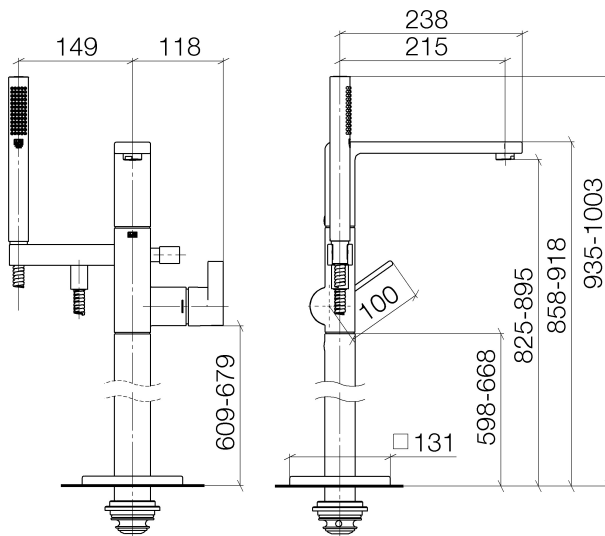

Badewanne - LULU

Wannen-Einhandbatterie mit Standrohr für freistehende Montage mit Schlauchbrausegarnitur -
 Artikelnummer: 25 863 710-06

- Ausladung 215 mm
- Auslauf: runder luftangereicherter Strahl
- Schlauchbrausegarnitur: Normalstrahl
- Stabhandbrause mit Antikalk-System
- Brausehalter
- automatische Umstellung Wanne/Brause
- Höhe gesamt 932 - 1002 mm
- Höhe Standrohr 598 - 668 mm
- Höhe bis Luftsprudler 825 - 895 mm
- Schubrosette 131 x 131 mm
- Metallbrauseschlauch 1250 mm mit integriertem Verdrehenschutz
- Durchfluss max. 26,4 l/min bei 3 bar Fließdruck
- Durchfluss Schlauchbrausegarnitur max. 6,8 l/min
- Eigensicher gegen Rückfließen.

platin matt

Zu diesem Artikel wird Zubehör benötigt.

Maßzeichnung

Alle Angaben in mm / inch = mm x 0,0394

Badewanne - LULU

Wannen-Einhandbatterie mit Standrohr für freistehende Montage mit Schlauchbrausegarnitur -
Artikelnummer: 25 863 710-06

Weitere Oberflächenvarianten

chrom

25 863 710-00

Weitere Oberflächen auf Anfrage (x-tra Service)

Benötigtes Zubehör

35 945 970 90

UP-Bodenbefestigung -